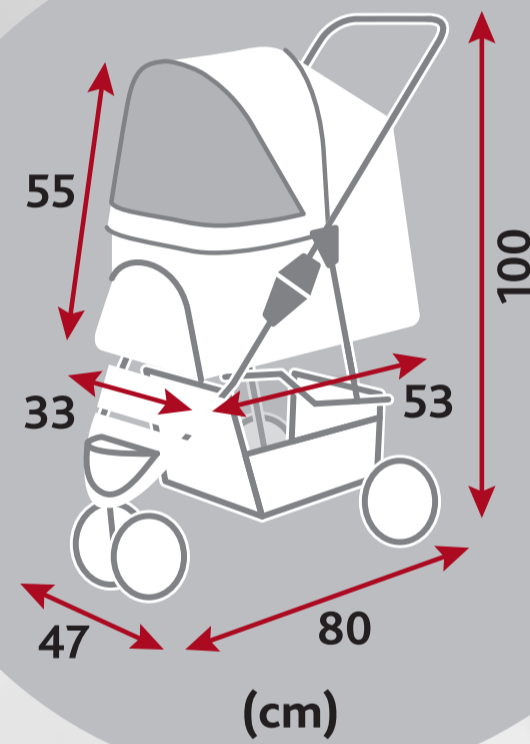

TRIXIE

Buggy

Mit Schnell-Falt-Funktion

47 x 100 x 80 cm

4,6
KG

≤11KG

DE Buggy

Mit Schnell-Falt-Funktion

- für alte, kranke, ängstliche oder sehr junge Hunde und Katzen
- Einhand-Klapp-Bedienung am Griff
- mit 2 Feststellbremsen
- große Hecktür für den Ein- und Ausstieg
- durch Reißverschlüsse teils oder komplett verschließbar
- diverse Netzeinsätze, teils abdeckbar
- mit 2 Kurzleinen
- herausnehmbares Kissen (Polyester), Bezug abnehmbar
- mit gepolstertem Handgriff, Getränkehalter und Korb
- wendig durch Frontrad mit 360°-Gelenk, gefedert
- Polyester/Metall/Kunststoff