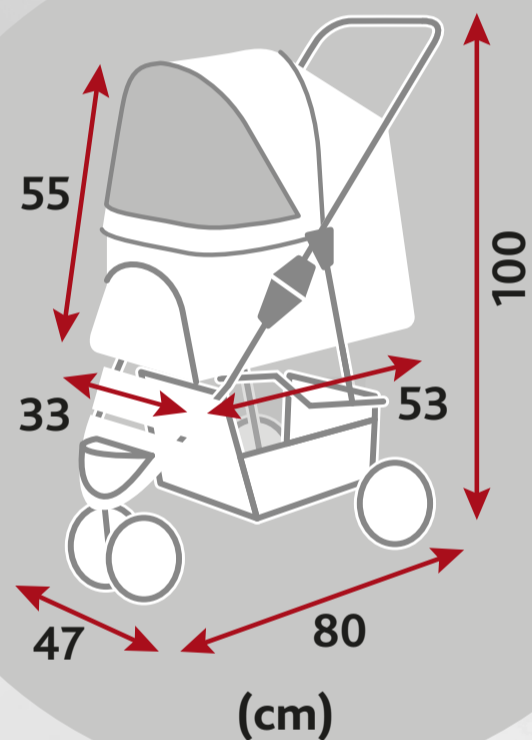

# Buggy

Mit Schnell-Falt-Funktion

47 x 100 x 80 cm

4,6  
KG

≤11KG