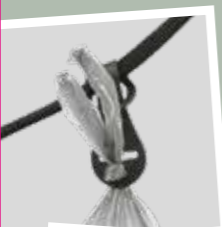

ⓔⓈ Dispensador de bolsitas
de basura para perros

ⓕⓗ Крепление для
контейнера для
гигиенических пакетов

(DE) Halter für Hundekotbeutel
einfache Befestigung an der Leine oder z.
B. dem Griff einer Roll-Leine | schnelle
Entnahme des Beutels ohne Lösen eines
Knotens | Silikon

(EN) Holder for dog poop bags
easy to attach to lead or e.g. to handle of
retractable lead | fast removal of bag
without opening knot | silicone

(FR) Porte-sachets à déchets
facile à fixer à la laisse ou par ex. à la
poignée d'une laisse rétractable | sac
rapide à enlever sans devoir défaire un
nœud | en silicone

(NL) Houder voor hondenpoepzakjes
eenvoudige bevestiging aan de lijn of bijv.
aan het handvat van een rollijn | snel een
zakje ter hand zonder een knoop los te
hoeven maken | siliconen

(IT) Portasacchetti igienici
da agganciare al guinzaglio
o per es. all'impugnatura del guinzaglio
avvolgibile | i sacchetti si estraggono
velocemente senza sciogliere il nodo |
in silicone | info smaltimento:
www.trixieitalia.it

(UK) Тримачем для пакет для собачих фекалій
легко кріпити до повідка або,
наприклад, до ручки рулетки |
швидке зняття мішка без необхідності
розв'язувати вузол | сілікон

(HU) Tartó a kutyapiszok-zacskó
könnyen rögzíthető vezetékhez vagy pl.
egy behúzható vezeték fogantyújához |
a zsák gyors eltávolítása a csomó
kioldása nélkül | szilikon