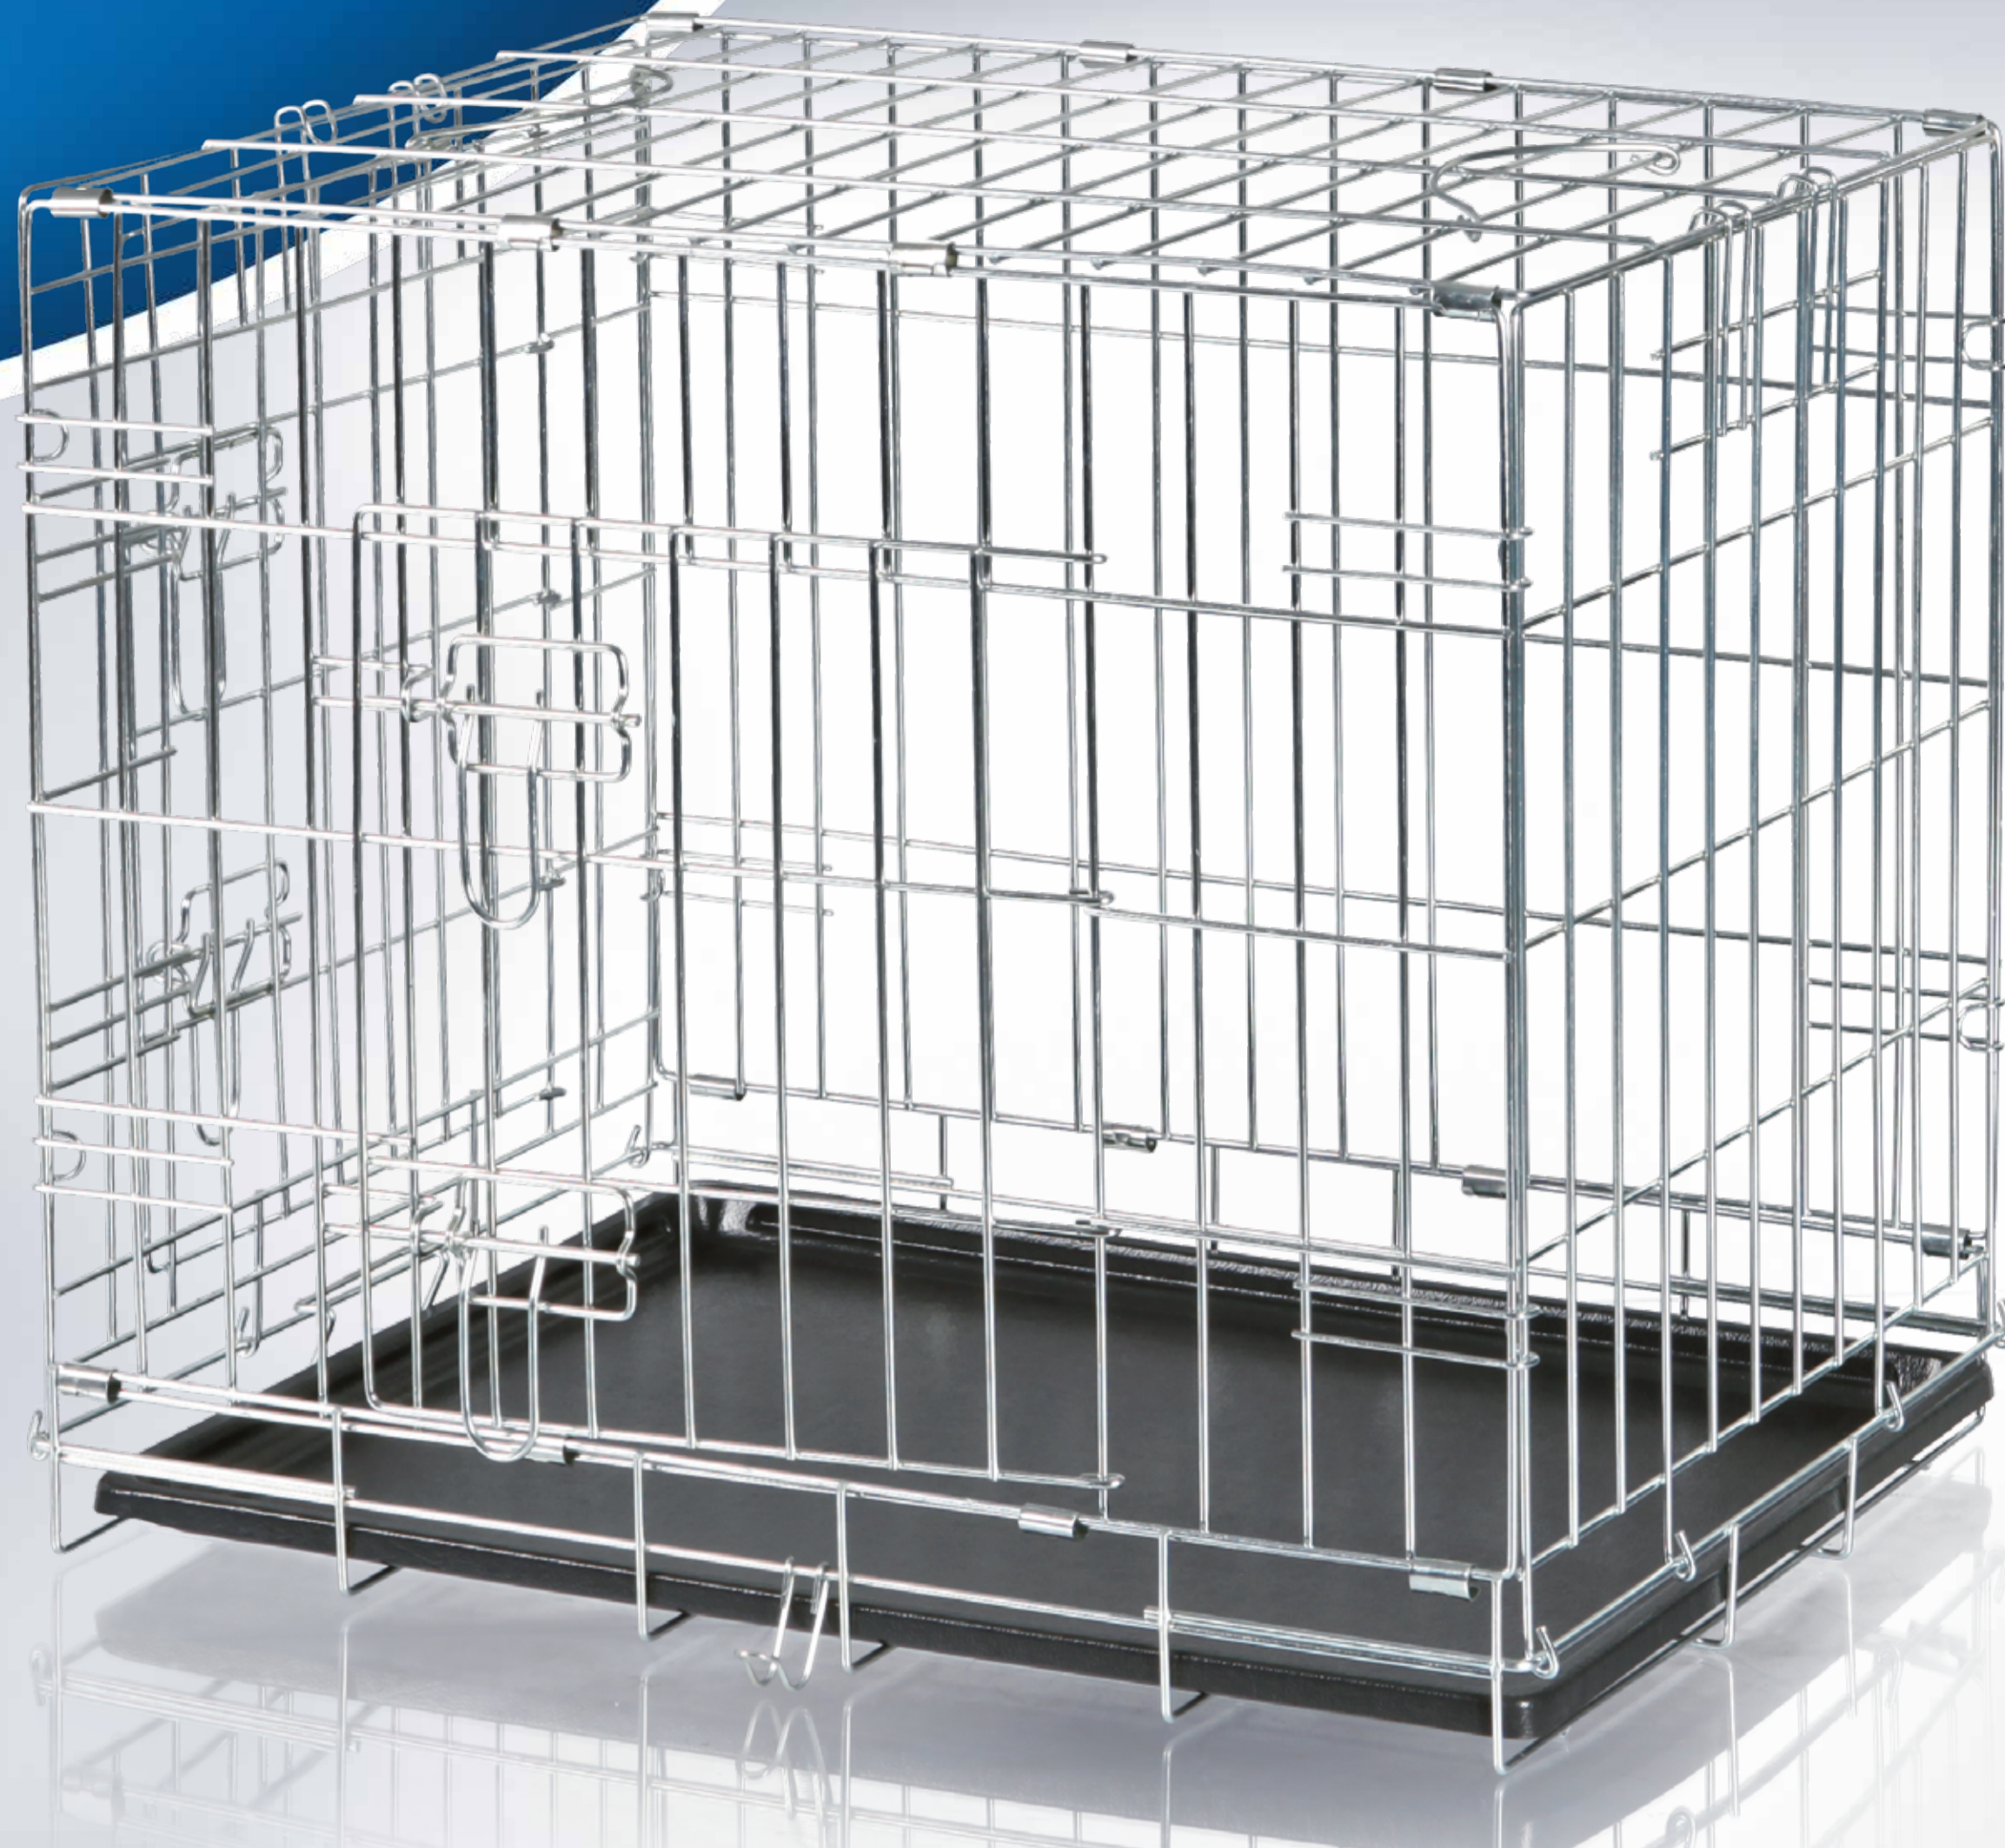

TRIXIE

S

Home Kennel

DE Home Kennel

- 2 Türen, vorne und seitlich
- Türen mit je 2 Sicherheitsverschlüssen
- zusammenklappbar und platzsparend zu verstauen
- Bodenwanne aus Kunststoff (ABS)
- verzinktes Metall

- 2 portes, avant et latérale
- portes avec 2 fermetures de sécurité chacune
- article pliable et peu encombrant
- bac en plastique (ABS)
- métal galvanisé

Information Importante: Habituez votre animal à ce produit avec de l'utiliser la première fois. Produit non adapté au long séjour. Ne pas utiliser cet article dans la voiture.

NL Hondenbench

- 2 deuren, vooraan en aan de zijkant
- deuren met elk 2 veiligheidsloten
- inklapbaar en compact op te bergen
- kunststof schuiflade (ABS)
- gegalvaniseerd metaal

Tip: wen uw dier vóór het eerste gebruik met beleid aan het product. Dit product is niet geschikt, om het dier langdurig in onder te brengen. Gebruikt u het artikel niet in de auto.

PT Home Kennel

- 2 portas, frontal e lateral
- portas com 2 fechos de segurança cada
- dobrável e fácil de arrumar
- tabuleiro em plástico (ABS)
- metal galvanizado

Informação importante: Habitue o seu animal ao artigo, antes de o utilizar pela primeira vez. Este artigo não é indicado para uma utilização de longa duração. Não utilizar este artigo dentro do carro.