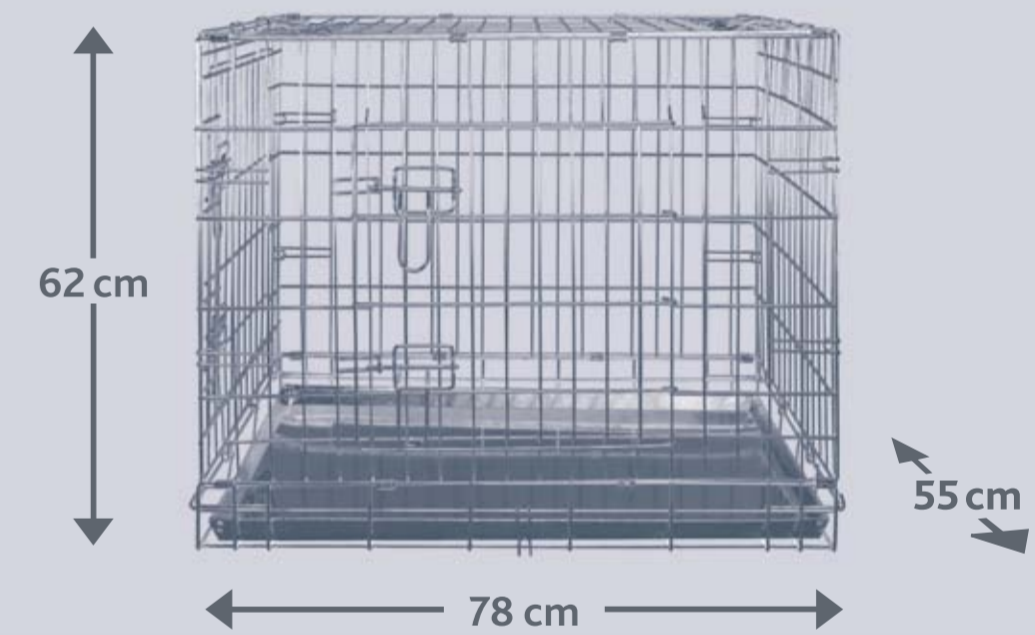

TRIXIE

M

Home Kennel

DE Home Kennel

- 2 Türen, vorne und seitlich
- Türen mit je 2 Sicherheitsverschlüssen
- zusammenklappbar und platzsparend zu verstauen
- Bodenwanne aus Kunststoff (ABS)
- verzinktes Metall