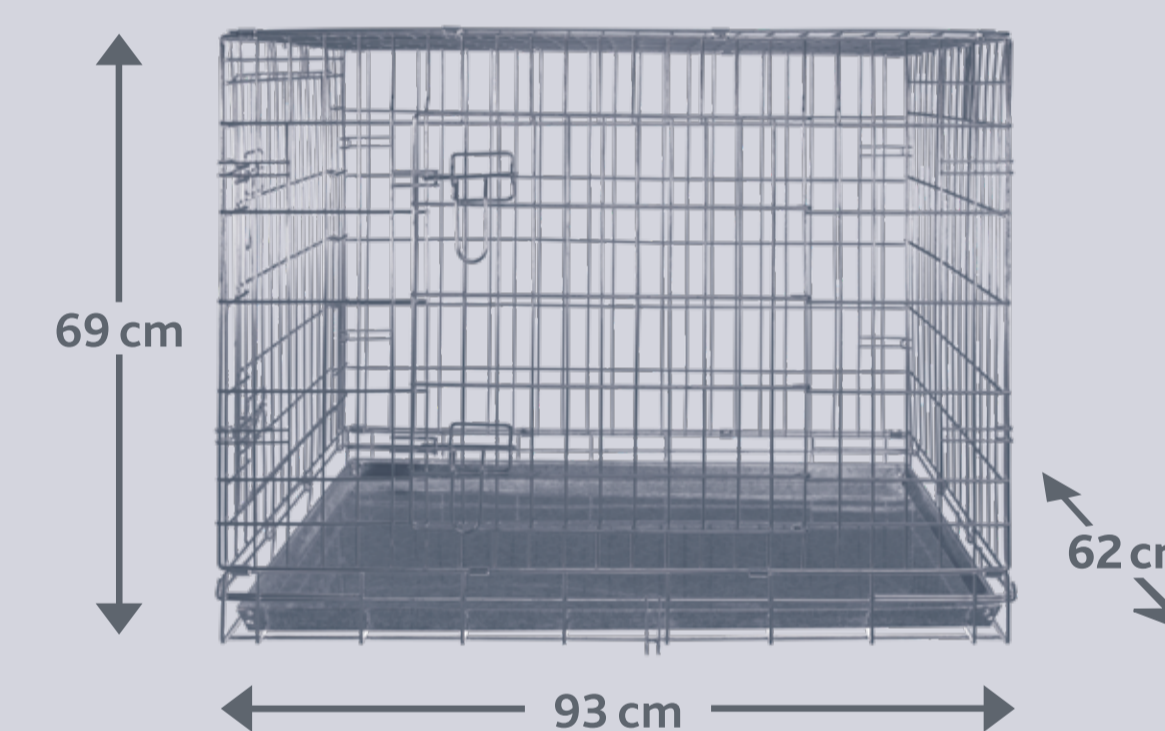

TRIXIE

M-L

Home Kennel

DE Home Kennel

- 2 Türen, vorne und seitlich
- Türen mit je 2 Sicherheitsverschlüssen
- zusammenklappbar und platzsparend zu verstauen
- Bodenwanne aus Kunststoff (ABS)
- verzinktes Metall