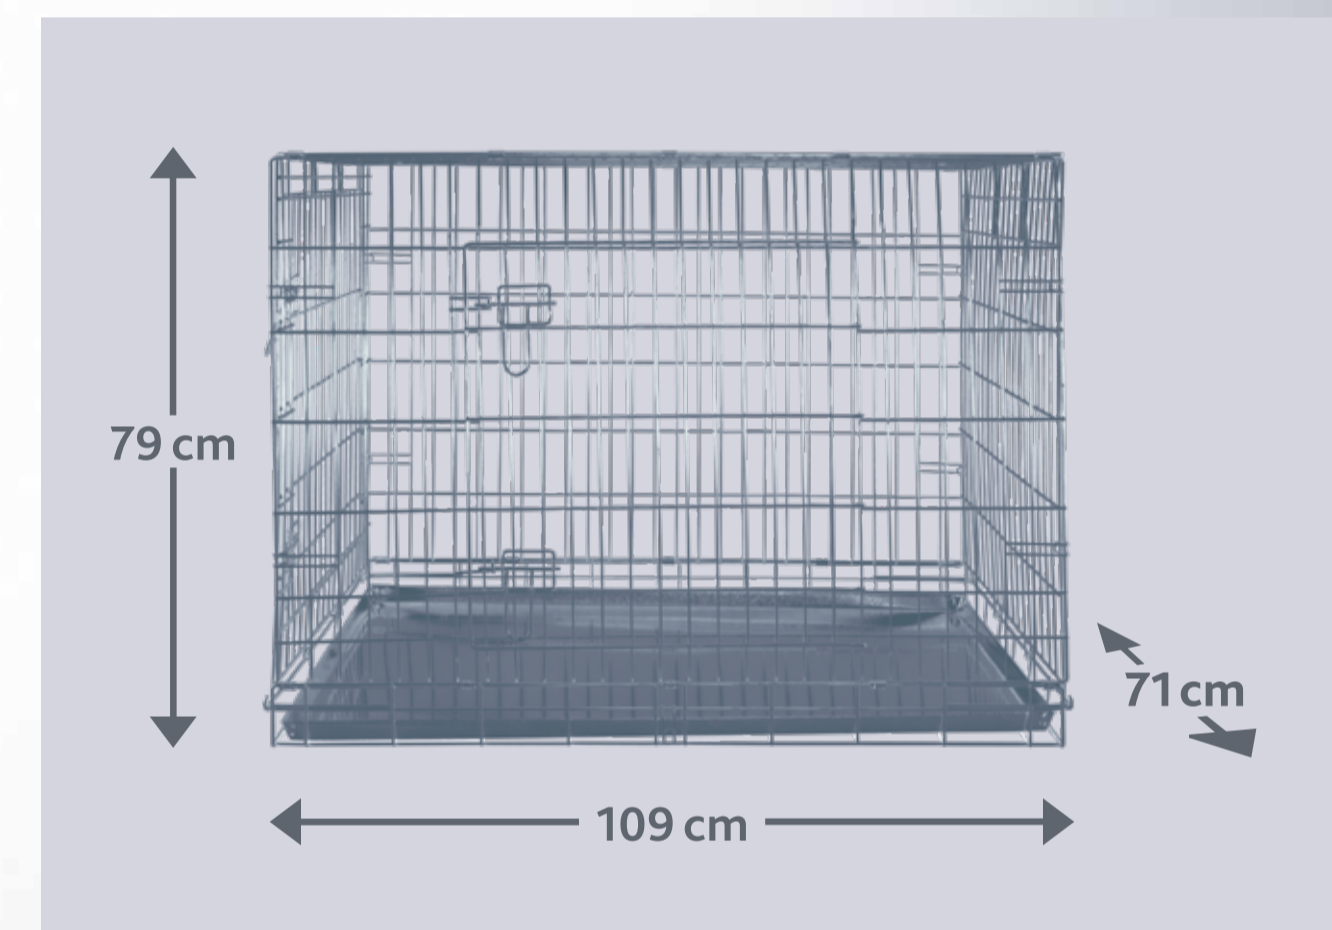

TRIXIE

Home Kennel

DE Home Kennel

- 2 Türen, vorne und seitlich
- Türen mit je 2 Sicherheitsverschlüssen
- zusammenklappbar und platzsparend zu verstauen
- Bodenwanne aus Kunststoff (ABS)
- verzinktes Metall