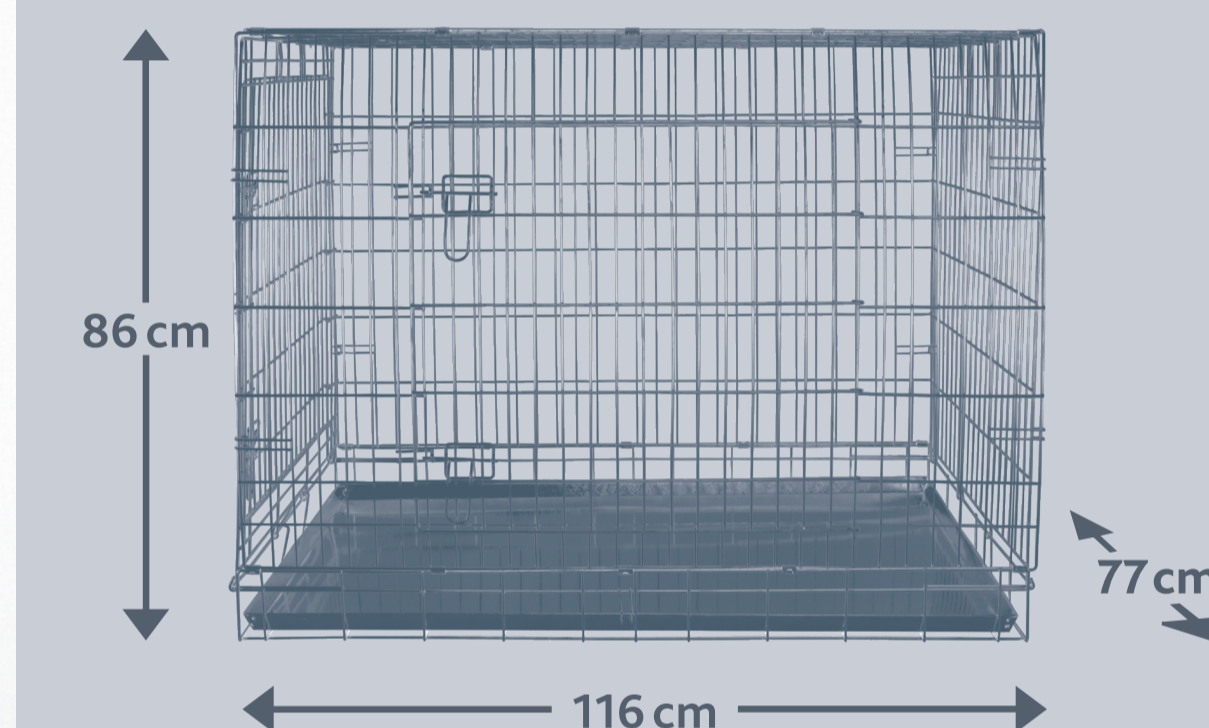

TRIXIE

XL

Home Kennel

DE Home Kennel

- 2 Türen, vorne und seitlich
- Türen mit je 2 Sicherheitsverschlüssen
- zusammenklappbar und platzsparend zu verstauen
- Bodenwanne aus Kunststoff (ABS)
- verzinktes Metall