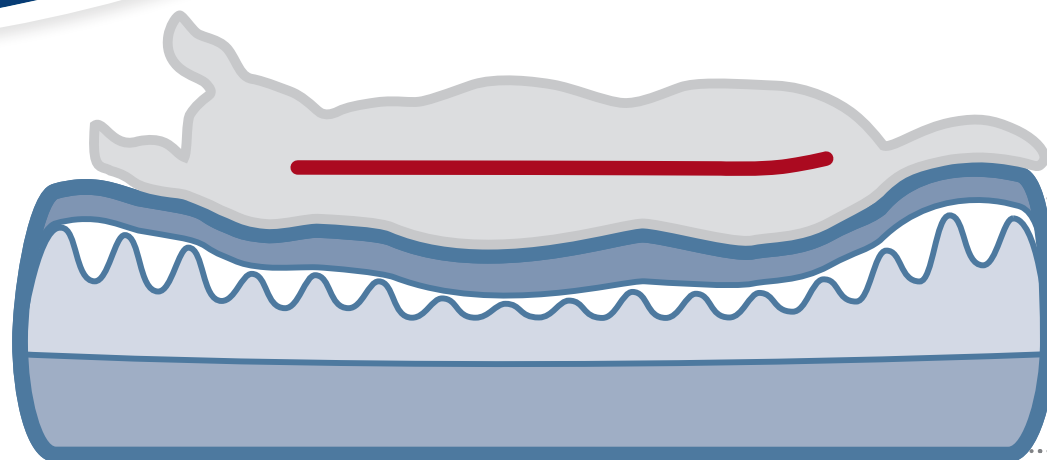

TRIXIE

Liegefläche aus visco-
elastischem Schaum
*Lying area made of
viscoelastic foam*

Rutschfester Boden
Non-slip bottom

Vital Kuschelplatz

(DE) Orthopädische Unterlage mit Memory-Effekt

(EN) Orthopaedic Resting Place with Memory Effect

(FR) Couchage orthopédique avec effet mémoire

(IT) Cuce e cuscini per dormire per cani
con effetto memory

(NL) Orthopedische Ligplaats met geheugenschuim

(SV) Ortopedisk dyna med memory effekt

(DA) Ortopedisk liggeplads med hukommelseeffekt