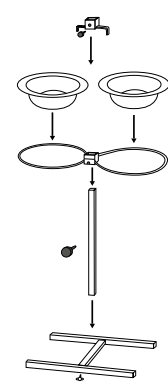

NL Voerstandaard | met 2 voer/waterbakken | met bakvergrendeling en anti-klapper-voorziening | slipvast door rubberen voetjes | de juiste lichaamshouding tijdens het eten ondersteunt de spijsvertering | hamerslag-effect-gepoedercoat | staal/metaal

IT Bar per cani | con 2 ciotole in acciaio inox | ciotole con sistema di bloccaggio, non sbattono | con piedini in gomma, antiscivolo | una corretta postura del cane mentre mangia facilita il processo digestivo | verniciatura picchiettata | in acciaio inox/metallo | info smaltimento: www.trixieitalia.it

SV Matbar | med 2 skålar | med skållås, skrammelskydd | halkfri tack vare gummifötter | ger hunden rätt hållning som därmed gynnar matsmältningen | hamrad finish | rostfritt stål/metall

ES Soporte Comederos Perro | con 2 comederos acero inox | con sujeción para los comederos y antivibración | antideslizante por los pies de caucho | permite la postura adecuada que ayuda a una buena digestión | con acabado en metal lacado | acero inoxidable/metal

RU Стойка с мисками для собак | с 2 мисками из нержавеющей стали | миски крепко и надёжно фиксируются и не создают лишнего шума во время еды | не скользит благодаря резиновым ножкам | правильная осанка способствует правильному пищеварению | металлическое покрытие с имитацией чеканки | нержавеющая сталь/металл