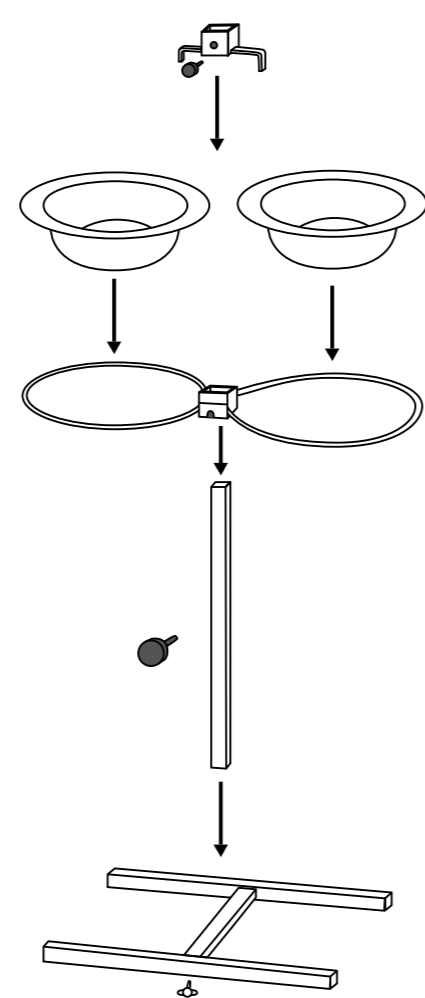

PL Miski na stojaku | z 2 miskami ze stali nierdzewnej | z elementami zapobiegającymi grzechotaniu | antypoślizgowe gumowe nóżki | prawidłowa wysokość misek poprawia trawienie | z metalu lakierowanego | z stal/metalu

CS Psi bar | se 2 miskami z nerezové oceli | se zaklesnutím misky a ochranou proti rachocení | protiskluzové díky gumovým nožkám | správný postoj podporuje správné zažívání | lakovaný | nerezová ocel/kov

DA Hundebær | med 2 stålskåle | med skålelås og støjbeskyttelse af gummi | skrid-sikker vha. gummifodder | den rigtige kropsholdning under måltidet, understøtter fordøjelsen | hammerslagsmønster | rustfrit stål/metal

SK Stojan na misky pre psa | vrátane 2 misiek z ušľachtilej ocele | s aretáciou misky a ochranou proti hrkotaniu | protišmykový, gumové nožičky | správne držanie tela pri žraní podporuje trávenie | tepaný kladivový efekt, lakované | ušľachtilá ocel/kov

UK Миски на підставці | Включно з 2 мисками з неіржавної сталі | З фіксацією мисок та захистом від брязкоту | Не ковзає завдяки гумовим ніжкам | Правильне положення під час їжі сприяє травленню | Покриття з молотковим ефектом | високоякісна сталь/метал

HU Kuttyabár | 2 db rozsdamentes acél etetőtál | tálzárral és csörgésvédelemmel | a gumilábaktól csúszásmentes | az evés közbeni helyes testtartás segíti az emésztést | kalapáccseffekt festés | rozsdamentes acél/fém