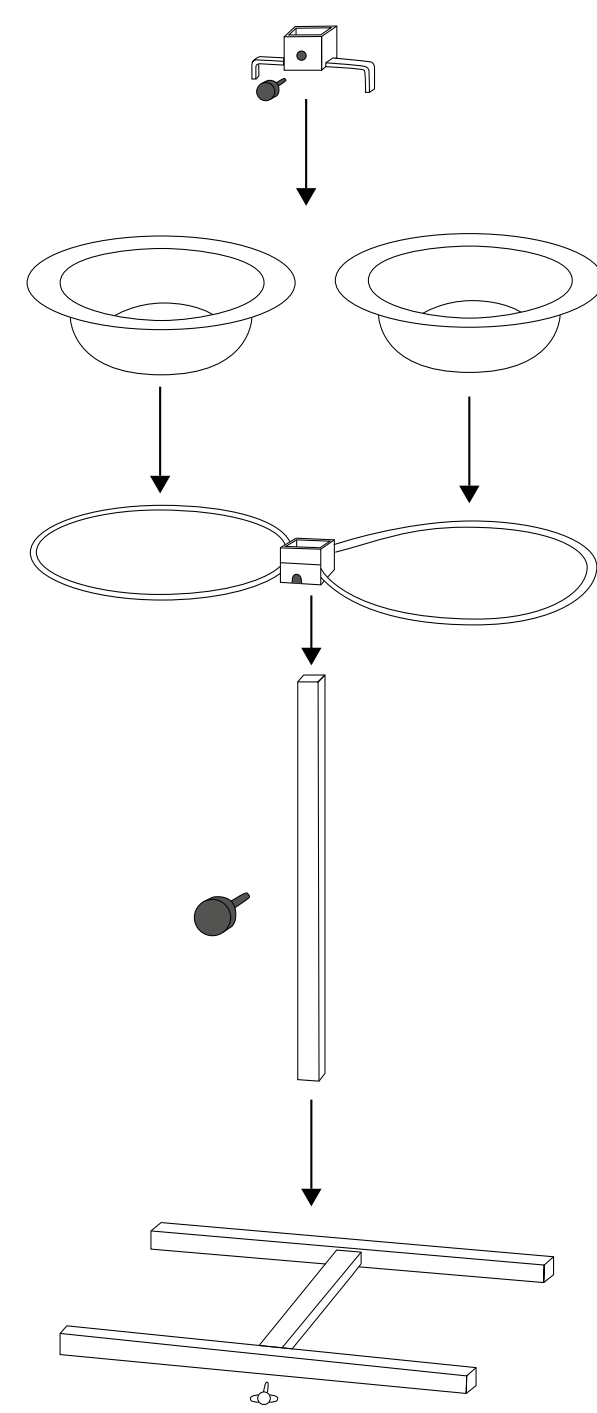

PL Miski na stojaku | z 2 miskami ze stali nierdzewnej | z elementami zapobiegającymi grzechotaniu | antypoślizgowe gumowe nóżki | prawidłowa wysokość misek poprawia trawienie | z metalu lakierowanego | z stal/metalu

CS Psí bar | se 2 miskami z nerezové oceli | se zaklesnutím misky a ochranou proti rachocení | protisklizové díky gumovým nožkám | správný postoj podporuje správné zažívání | lakovaný | nerezová ocel/kov

DA Hundebær | med 2 stålskåle | med skålelås og støjbeskyttelse af gummi | skridsikker vha. gummifodder | den rigtige kropsholdning under måltidet, understøtter fordøjelsen | hammer-slagsmønster | rustfrit stål/metal

SK Stojan na misky pre psa | vrátane 2 misiek z ušľachtilej ocele | s aretáciou misky a ochranou proti hrkotaniu | protišmykový, gumové nožičky | správne držanie tela pri žraní podporuje trávenie | tepaný kladivový efekt, lakované | ušľachtilá ocel/kov

UK Миски на підставці | Включно з 2 мисками з неіржавної сталі | з фіксацією мисок та захистом від брязкоту | Не ковзає завдяки гумовим ніжкам | Правильне положення під час їжі сприяє травленню | Покриття з молотковим ефектом | високоякісна сталь/метал

HU Kutya bár | 2 db rozsdamentes acél etetőtál | tálzárall és csörgésvédelemmel | a gumilábaktól csúszásmentes | az evés közbeni helyes testtartás segíti az emésztést | kalapács-effekt festés | rozsdamentes acél/fém