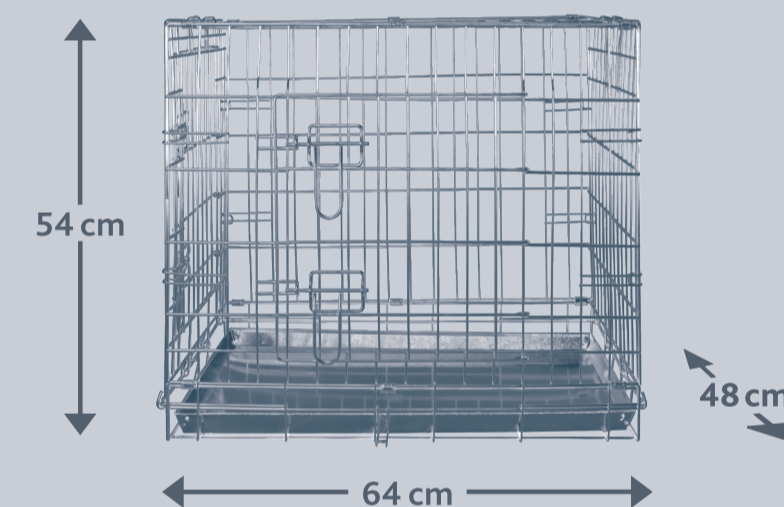

TRIXIE

S

Home Kennel

DE Home Kennel

- 2 Türen, vorne und seitlich
- Türen mit je 2 Sicherheitsverschlüssen
- zusammenklappbar und platzsparend zu verstauen
- Bodenwanne aus Kunststoff (ABS)
- verzinktes Metall