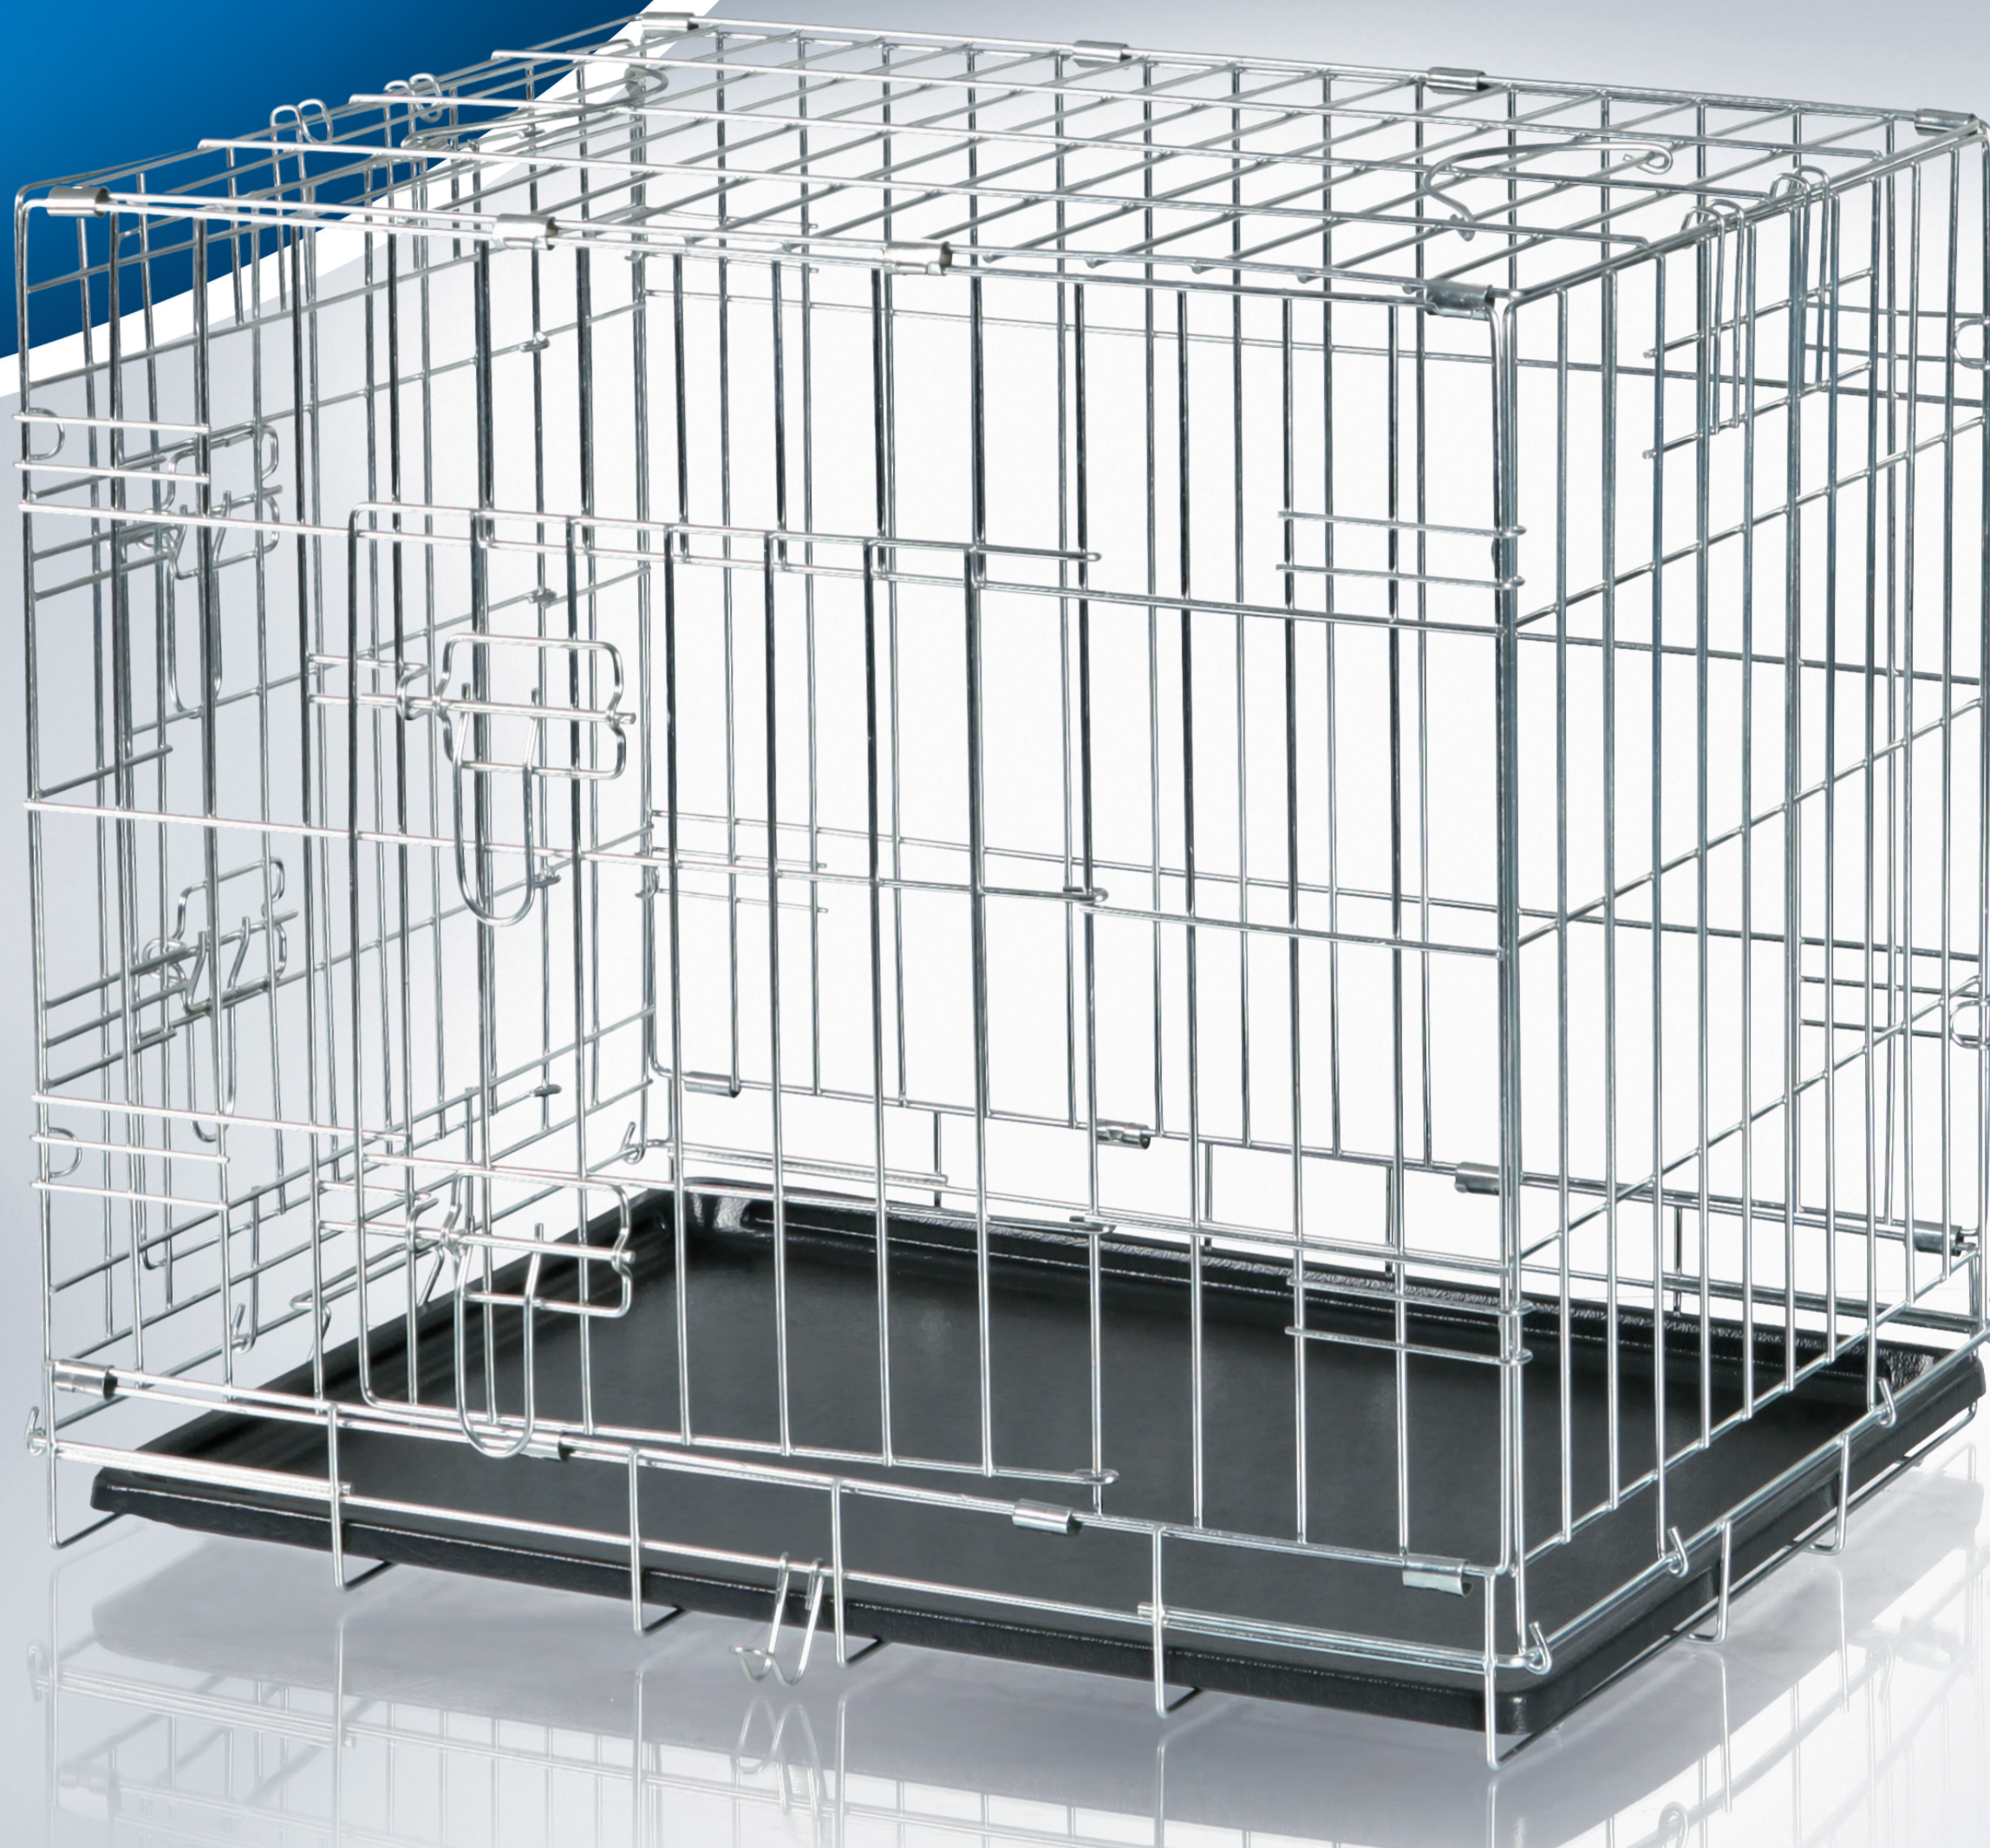

TRIXIE

S

Home Kennel

DE Home Kennel

- 2 Türen, vorne und seitlich
- Türen mit je 2 Sicherheitsverschlüssen
- zusammenklappbar und platzsparend zu verstauen
- Bodenwanne aus Kunststoff (ABS)
- verzinktes Metall

- 2 portes, avant et latérale
- portes avec 2 fermetures de sécurité chacune
- article pliable et peu encombrant
- bac en plastique (ABS)
- métal galvanisé

Information importante: Habituez votre animal à ce produit avec de l'utiliser la première fois. Produit non adapté au long séjour.
Ne pas utiliser cet article dans la voiture.

DA Home Kennel

- 2 døre, foran og i siden
- døre med hver 2 sikkerhedslåse
- kan klappes sammen og opbevares pladsbesparende
- bundkar af plast (ABS)
- galvaniseret metal

Vigtigt: Inden produktet tages i brug første gang, anbefales det at man gør dyret fortrolig med produktet. Produktet er ikke egnet til brug for langvarige ophold.
Undlad at bruge denne artikel i bilen.

PT Home Kennel

- 2 portas, frontal e lateral
- portas com 2 fechos de segurança cada
- dobrável e fácil de arrumar
- tabuleiro em plástico (ABS)
- metal galvanizado

Informação importante: Habitue o seu animal ao artigo, antes de o utilizar pela primeira vez. Este artigo não é indicado para uma utilização de longa duração.
Não utilizar este artigo dentro do carro.