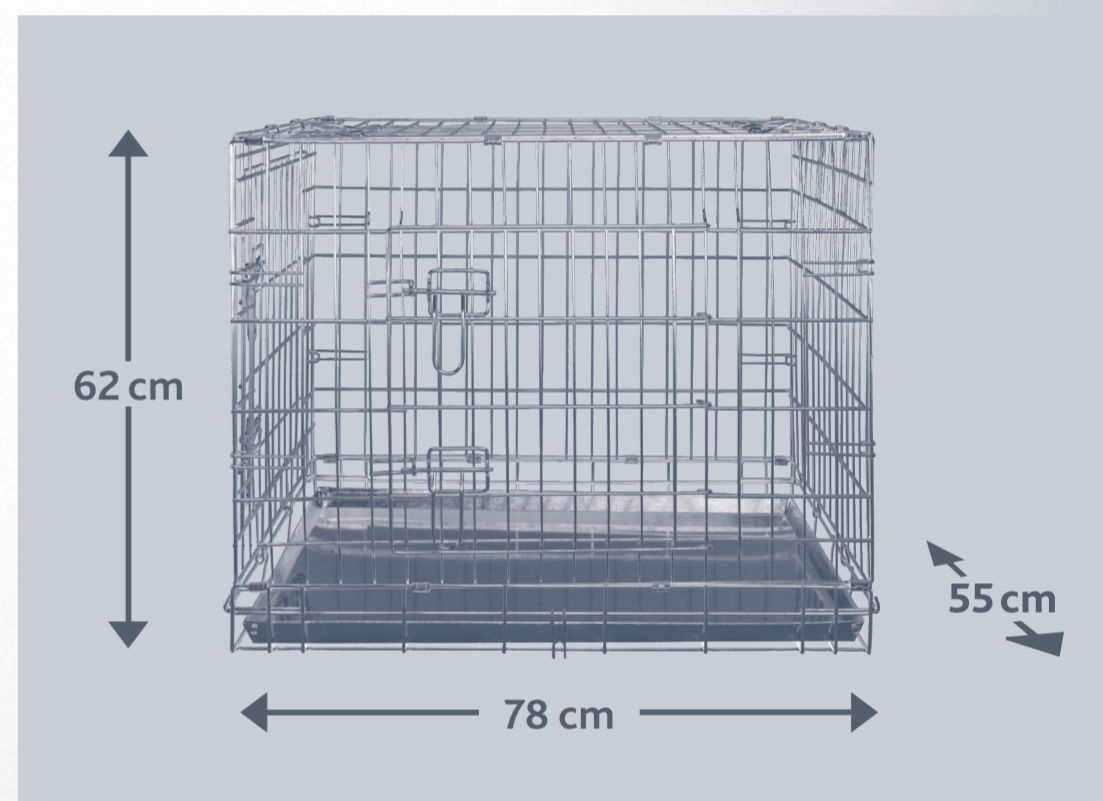

### DE Home Kennel

- 2 Türen, vorne und seitlich
- Türen mit je 2 Sicherheitsverschlüssen
- zusammenklappbar und platzsparend zu verstauen
- Bodenwanne aus Kunststoff (ABS)
- verzinktes Metall

**Hinweise:** Gewöhnen Sie Ihr Tier vor der ersten Nutzung behutsam an den Artikel. Dieses Produkt ist nicht für eine langfristige Unterbringung des Tieres geeignet. Nutzen Sie den Artikel nicht im Auto.