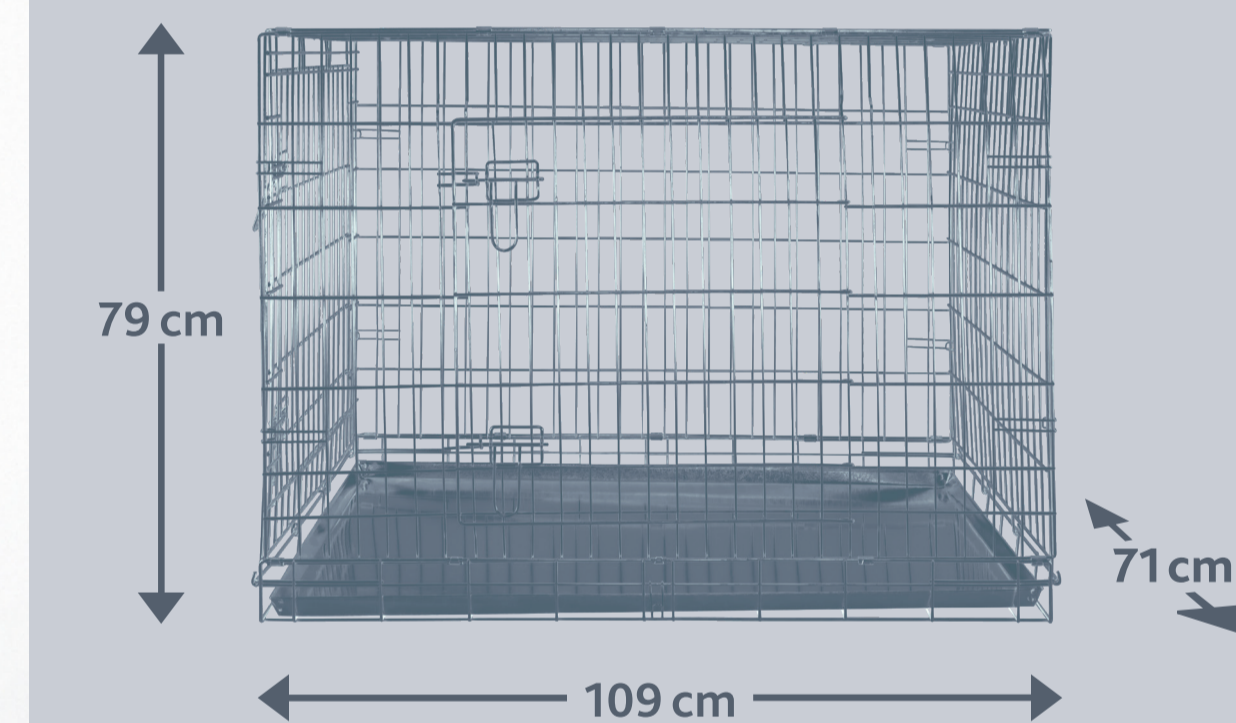

DE Home Kennel

- 2 Türen, vorne und seitlich
- Türen mit je 2 Sicherheitsverschlüssen
- zusammenklappbar und platzsparend zu verstauen
- Bodenwanne aus Kunststoff (ABS)
- verzinktes Metall

Hinweise: Gewöhnen Sie Ihr Tier vor der ersten Nutzung behutsam an den Artikel. Dieses Produkt ist nicht für eine langfristige Unterbringung des Tieres geeignet. Nutzen Sie den Artikel nicht im Auto.

FR Home Kennel

- 2 portes, avant et latérale
- portes avec 2 fermetures de sécurité chacune
- article pliable et peu encombrant
- bac en plastique (ABS)
- métal galvanisé

Information Importante: Habituez votre animal à ce produit avec de l'utiliser la première fois. Produit non adapté au long séjour. Ne pas utiliser cet article dans la voiture.

NL Hondenbench

- 2 deuren, vooraan en aan de zijkant
- deuren met elk 2 veiligheidsloten
- inklapbaar en compact op te bergen
- kunststof schuiflade (ABS)
- gegalvaniseerd metaal

Tip: wen uw dier vóór het eerste gebruik met beleid aan het product. Dit product is niet geschikt, om het dier langdurig in onder te brengen. Gebruikt u het artikel niet in de auto.

DA Home Kennel

- 2 døre, foran og i siden
- døre med hver 2 sikkerhedslåse
- kan klappes sammen og opbevares pladsbesparende
- bundkar af plast (ABS)
- galvaniseret metal

Vigtigt: Inden produktet tages i brug første gang, anbefales det at man gør dyret fortrolig med produktet. Produktet er ikke egnet til brug for langvarige ophold. Undlad at bruge denne artikel i bilen.

PT Home Kennel

- 2 portas, frontal e lateral
- portas com 2 fechos de segurança cada
- dobrável e fácil de arrumar
- tabuleiro em plástico (ABS)
- metal galvanizado

Informação importante: Habitue o seu animal ao artigo, antes de o utilizar pela primeira vez. Este artigo não é indicado para uma utilização de longa duração. Não utilizar este artigo dentro do carro.

CS Home Kennel

- 2 dvířka, přední a boční
- dvířka se 2 bezpečnostními uzávěry
- lze složit pro skladování nenáročně na prostor
- plastové dno (ABS)
- pozinkovaný kov

Důležité informace: Před prvním použitím umožněte svému mazlíčkovi si na tuto položku zvyknout. Není vhodné pro dlouhodobé použití. Nepoužívejte tento výrobek v autě.

EN Home Kennel

- 2 doors, front and lateral
- doors with 2 safety closures each
- collapsible and space-saving storage
- plastic tray (ABS)
- galvanized metal

Important Information: Get your pet used to the item before using it for the first time. It is not suitable for long-term use. Do not use this item in the car.

IT Gabbia Home Kennel

- 2 porte, frontale e laterale
- porte con 2 chiusure di sicurezza ciascuna
- prodotto pieghevole, salvaspazio
- fondo in plastica (ABS)
- in metallo zincato

Avvertenze: abituare gradualmente l'animale all'uso di questo prodotto prima di utilizzarlo per la prima volta. Non adatto per periodi prolungati. Utilizzarlo garantendo il benessere dell'animale. Avvertenze: non usare questo articolo in auto.

SV Home Kennel hopfällbar