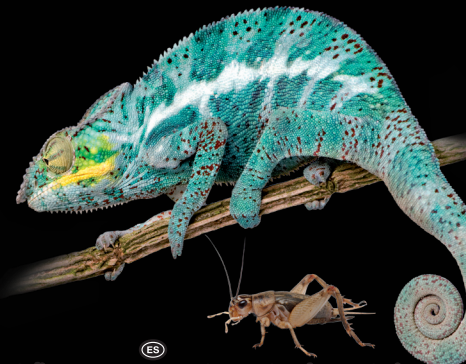

(EN)

- for transport, breeding and feeding terrarium animals
- ideal for storing live food and as a temporary quarantine zone
- feeding door accessible even when boxes are stacked
- easy to clean
- plastic

(FR)

- pour transport, élevage et alimentation des animaux de terrarium
- idéal pour stocker la nourriture vivante ou temporairement en zone de quarantaine
- porte pour la nourriture, accessible même lorsque les boîtes sont empilées
- facile à nettoyer
- en plastique

(IT)

- per trasportare, allevare o nutrire gli animali
- ideale per conservare il cibo o come zona di quarantena
- la porticina per somministrare il cibo è accessibile anche quando le gabbie per il trasporto sono sovrapposte
- facile da pulire
- in plastica

(ES)

- para transporte, cría y mantenimiento de animales de terrario
- ideal para almacenar alimento vivo así como zona de cuarentena temporal
- puerta de alimentación accesible incluso cuando las cajas están apiladas
- fácil de limpiar
- plástico

(NL)

- geschikt voor het transporteren, kweken en voederen van terrariumdieren
- ideaal voor het houden van levende voeding en als tijdelijke quarantaine zone
- voederluik is bereikbaar zelfs als de kooien gestapeld zijn
- gemakkelijk te reinigen
- kunststof

70628

Made in China

TRIXIE Heimtierbedarf
Industriestraße 32
24963 Tarp · GERMANY
www.trixie.de