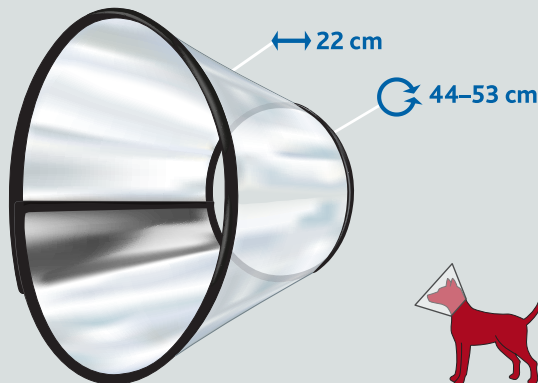

#19515 72726 Made in China

TRIXIE Heimtierbedarf
Industriestr. 32 · 24963 Tarp · GERMANY
www.trixie.de

TRIXIE UK Pet Products Ltd.,
Unit 7, Deer Park Road, Moulton Park,
Northampton NN3 6RZ

DE Schutzkragen

Mit Tierärzten entwickelt

- Klettverschluss zum schnellen und passgenauen Anlegen
- Kunststoff

IT Collare Elisabetta

Prodotto sviluppato in collaborazione con un team di esperti

- veloce e preciso da fare indossare grazie alla chiusura a strappo
- in plastica / info smaltimento: www.trixieitalia.it

DA Beskyttelseskraue

Udviklet med veterinærer

- hurtigt og nøjagtigt at sætte på vha. burrebånd
- plast

PL Kołnierz ochronny

Zaprojektowany przez lekarzy weterynarii

- z zapięciem na rzep dla szybkiego i dokładnego dopasowania
- z plastiku

EN Protective Collar

Developed with veterinarians

- with hook and loop fastener for quick and exact fitting
- plastic

NL Beschermkraag

In samenwerking met dierenartsen ontwikkeld

- klittenbandsluiting om snel en adequaat om te doen
- kunststof

ES Collar Veterinario

Desarrollado por veterinarios

- con cinta de cierre para ajuste rápido y preciso
- plástico

CS Ochranný obojek

Vytvořeno s veterináři

- se suchým zipem pro rychlé a přesné upevnění
- plast

FR Collier de protection

Développé avec des vétérinaires

- bande auto-agrippante pour un ajustement rapide et parfait
- en plastique

SV Hundkrage

Utvecklad tillsammans med veterinärer

- med kardborrefäste
- plast

PT Colar Isabelino

Desenvolvido em conjunto com veterinários

- com tiras aderentes para um ajuste rápido e preciso
- plástico

RU Защитный воротник

Разработано ветеринарами

- удобное крепление позволяет быстро и точно регулировать размер
- пластик