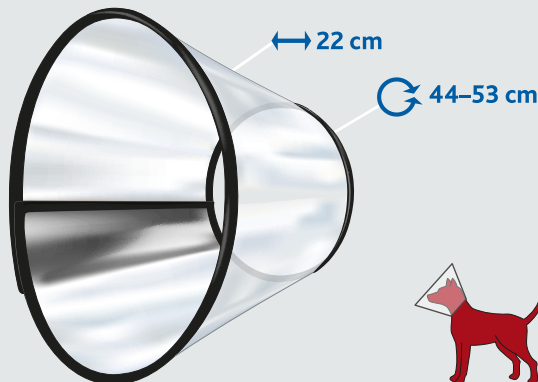

FR

FEUILLE

#19515

72726

Made in China

TRIXIE Heimtierbedarf
Industriestr. 32 · 24963 Tarp · GERMANY
www.trixie.de

TRIXIE UK Pet Products Ltd.,
Unit 7, Deer Park Road, Moulton Park,
Northampton NN3 6RZ

DE Schutzkragen

Mit Tierärzten entwickelt

- Klettverschluss zum schnellen und passgenauen Anlegen
- Kunststoff

IT Collare Elisabetta

Prodotto sviluppato in collaborazione con un team di esperti

- veloce e preciso da fare indossare grazie alla chiusura a strappo
- in plastica / info smaltimento: www.trixieitalia.it

DA Beskyttelseskraue

Udviklet med veterinærer

- hurtigt og nøjagtigt at sætte på vha. burrebånd
- plast

PL Kołnierz ochronny

Zaprojektowany przez lekarzy weterynarii

- z zapięciem na rzep dla szybkiego i dokładnego dopasowania
- z plastiku

EN Protective Collar

Developed with veterinarians

- with hook and loop fastener for quick and exact fitting
- plastic

NL Beschermkraag

In samenwerking met dierenartsen ontwikkeld

- klittenbandsluiting om snel en adequaat om te doen
- kunststof

ES Collar Veterinario

Desarrollado por veterinarios

- con cinta de cierre para ajuste rápido y preciso
- plástico

CS Ochranný obojek

Vytvořeno s veterináři

- se suchým zipem pro rychlé a přesné upevnění
- plast

FR Collier de protection

Développé avec des vétérinaires

- bande auto-agrippante pour un ajustement rapide et parfait
- en plastique

SV Hundkrage

Utvecklad tillsammans med veterinärer

- med kardborrefäste
- plast

PT Colar Isabelino

Desenvolvido em conjunto com veterinários

- com tiras aderentes para um ajuste rápido e preciso
- plástico

RU Защитный воротник

Разработано ветеринарами

- удобное крепление позволяет быстро и точно регулировать размер
- пластик