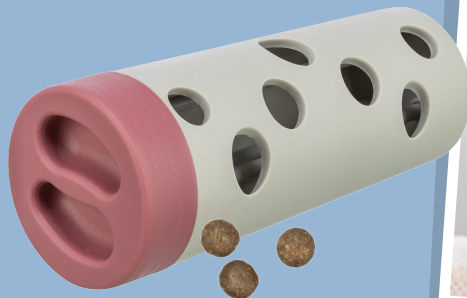

② SNACK ROLL | Kunststoffkern mit lauffruhiger Gummiummantelung |
herausnehmbare Stäbe ermöglichen das Regulieren der Leckerliausgabe |
entwickelt von der Katzenexpertin Helena Dbalý | aufschraubbar |
spülmaschineneeignet | Kunststoff/TPR
③ SNACK ROLL | plastic core with quiet-running rubber coating | with
removable rods to regulate the treat output | developed by cat expert
Helena Dbalý | can be screwed open | dishwasher suitable | plastic/TPR
④ SNACK ROLL | noyau en plastique stable avec revêtement silencieux
en caoutchouc | les tiges amovibles régulent la distribution de friandises |
conçu par l'experte des chats Helena Dbalý | peut être vissé ouvert |
convient au lave-vaisselle | en plastique/TPR
⑤ SNACK ROL | kunststof kern met een soepel rollende rubberen
behuizing | uitneembare staafjes zijn bepalend voor de plek waar de
beloningssnoepjes eruit vallen | ontworpen door kattenexpert mevrouw
Helena Dbalý | kan open geschroefd worden | vaatwasserbestendig |
kunststof/TPR
⑥ SNACK ROLL | struttura in plastica con rivestimento in gomma per un
movimento silenzioso | 3 asticelle mobili per regolare la quantità di
leccornie rilasciate | prodotto ideato dall'esperta di gatti Helena Dbalý | il
prodotto si apre svitandolo | prodotto lavabile in lavastoviglie | in
plastica/TPR | info smaltimento: www.trixieitalia.it