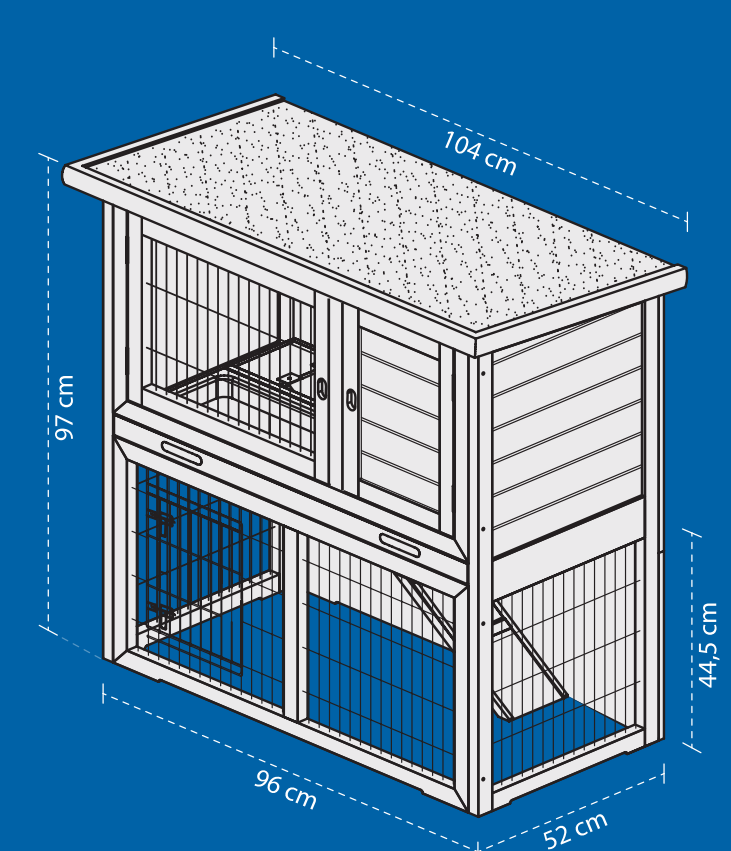

PT Jaula para porquinhos da índia

- porta com fechadura revestida a plástico
- fecho de segurança duplo na porta, impede a entrada de predadores
- extensível com recintos exteriores natura
- inclui área de repouso
- telhado com cobertura impermeável, à base de tela asfáltica
- telhado abre por cima
- tabuleiro plástico amovível
- fácil de montar
- à prova de intempéries
- rede metálica, lacada
- pinho tratado

PL Klatka dla małych zwierząt

- zamykana kłapa z plastikowym pokryciem
- podwójne rygłowanie na kracie zapobiega przedostawaniu się drapieżników
- może być rozszerzona o wybieg natura
- posiada kryjówkę
- dach pokryty papą
- dach otwierany od góry
- wysuwana plastikowa taca
- łatwy montaż
- produkt odporny na czynniki atmosferyczne
- solidne okratowanie druciane, malowane proszkowo
- lakierowane drewno sosnowe

CS Králíkárna pro morčata

- uzamykatelná dvířka s plastovým krytem
- dvojitě šroubovací zařízení na mřížích dveří brání vniknutí dravců
- lze rozšířit natura výběhy
- včetně úkrytu/domečku
- střecha s lepenkou s minerálním povrchem
- střecha se otevírá shora
- vytahovací plastové dno
- jednoduchá montáž
- odolné vůči počasí
- pletivo, lakované
- borovice, leštěná

RU Клетка для морских свинок

- запирающийся люк с пластиковым покрытием
- устройство с двойными болтами на двери решётки препятствует проникновению хищников внутрь
- можно совмещать с зоной выгула natura
- с зоной для отдыха
- крыша покрыта пергамином
- крыша открывается сверху
- выдвижной пластиковый лоток
- лёгкий монтаж
- устойчивое к атмосферным воздействиям
- прочная металлическая решётка, порошковое покрытие
- сосна с защитной пропиткой