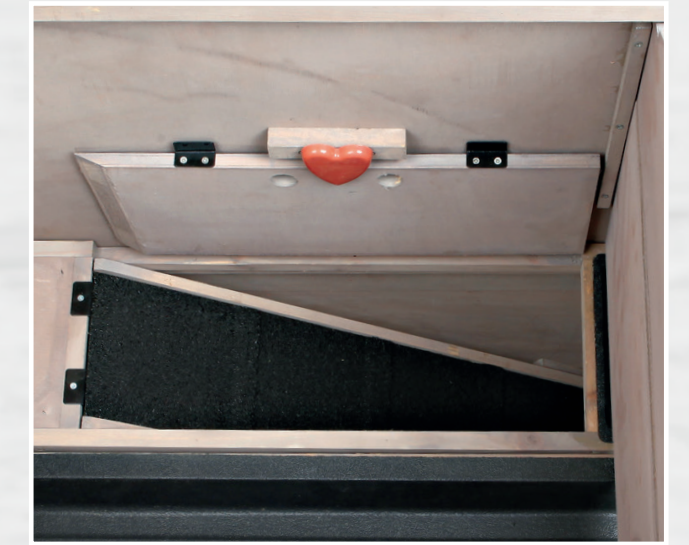

DE Stall für Meerschweinchen

- verschließbare Bodenluke mit Kunststoffbeschichtung
- doppelte Verriegelung der Gittertür verhindert ein Eindringen von Fressfeinden
- erweiterbar durch natura Freilaufgehege
- inklusive Rückzugsmöglichkeit
- Dach mit Dachpappe
- Dach von oben zu öffnen
- herausziehbare Kunststoffwanne
- einfache Montage
- wetterfest
- Metallgitter, pulverbeschichtet
- Kiefernholz, lasiert

EN Hutch for Guinea Pigst

- locktable hatch with plastic coating
- double bolting device on grille door prevents predators from getting in
- extendable with natura outdoor runs
- incl. retreat area
- roof with roofing paper
- pull-out plastic base tray
- easy assembling
- weatherproof
- wire grid, powder coated
- pine, glazed

FR Clapier pour cochons d'Inde

- trappe de plancher verrouillable avec couverture en plastique
- le double verrouillage de la porte grillagée empêche les prédateurs de rentrer à l'intérieur
- extension avec parc extérieur natura
- abri inclus
- toit en carton bitumé avec revêtement minéral
- toit ouvrant par le haut
- bac en plastique à tirer, rapide et facile à nettoyer
- facile à assembler
- résistant aux intempéries
- grillage en métal, revêtement en poudre
- en pin verni

IT Recinto per porcellini d'India

- botola interna con chiusura e protezione in plastica
- la doppia chiusura sulla porta della griglia impedisce l'accesso ad animali predatori
- si può ampliare con i recinti natura da esterno
- con cassetta interna
- tetto con carta catramata per coperture
- il tetto si apre dall'alto
- fondo in plastica estraibile
- facile da montare
- resistente alle intemperie
- griglia in metallo, powder coated
- in pino verniciato