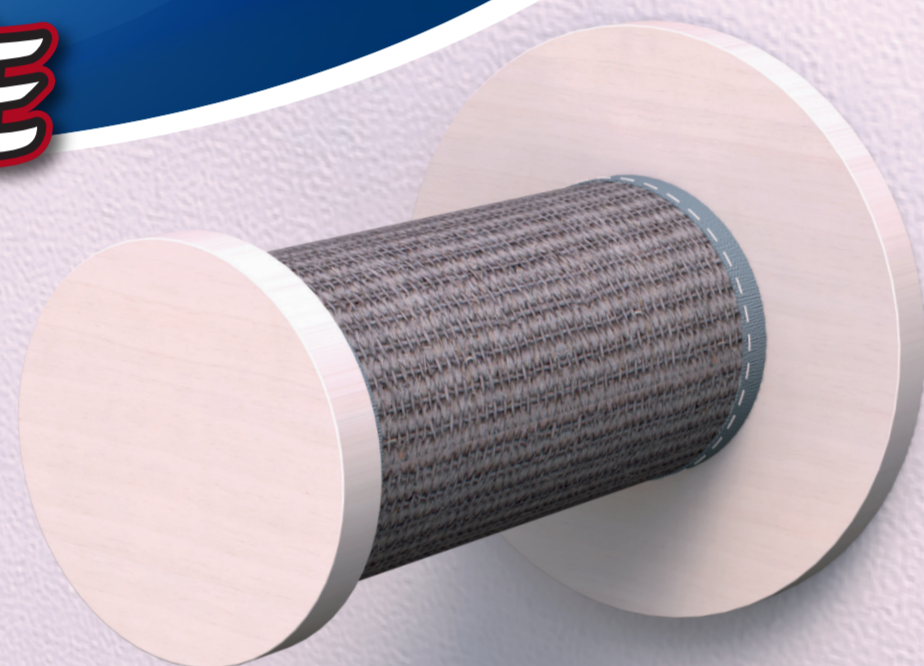

Kletterstufe für die Wand, rund Für Kletterlandschaften

- EN Climbing Step for Wall, round
  For Climbing Landscapes
- FR Marche murale pour paysage d'escalade, ronde
  Pour paysage d'escalade
- IT Gradino da muro per arrampicarsi, tondo
  Per strutture per arrampicarsi
- NL Klimtrede voor aan de muur, rond
  Voor klimlandschappen
- SV Klättersteg för Vägghmontering, runt
  För Väggländskap
- ES Peldaño de escalada para muro, redondo
  Para escalar

#49945

TRIXIE

Kletterstufe für die Wand, rund Für Kletterlandschaften

- EN Climbing Step for Wall, round
  For Climbing Landscapes
- FR Marche murale pour paysage d'escalade, ronde
  Pour paysage d'escalade
- IT Gradino da muro per arrampicarsi, tondo
  Per strutture per arrampicarsi
- NL Klimtrede voor aan de muur, rond
  Voor klimlandschappen
- SV Klättersteg för Vägghmontering, runt
  För Väggländskap
- ES Peldaño de escalada para muro, redondo
  Para escalar

ø 18 x 22 cm

#49945

Kletterstufe für die Wand, rund Für Kletterlandschaften

- EN Climbing Step for Wall, round
  For Climbing Landscapes
- FR Marche murale pour paysage d'escalade, ronde
  Pour paysage d'escalade
- IT Gradino da muro per arrampicarsi, tondo
  Per strutture per arrampicarsi
- NL Klimtrede voor aan de muur, rond
  Voor klimlandschappen
- SV Klättersteg för Vägghmontering, runt
  För Väggländskap
- ES Klatretrin for væggen, rund
  For klatrelandskaber

#49945

TRIXIE