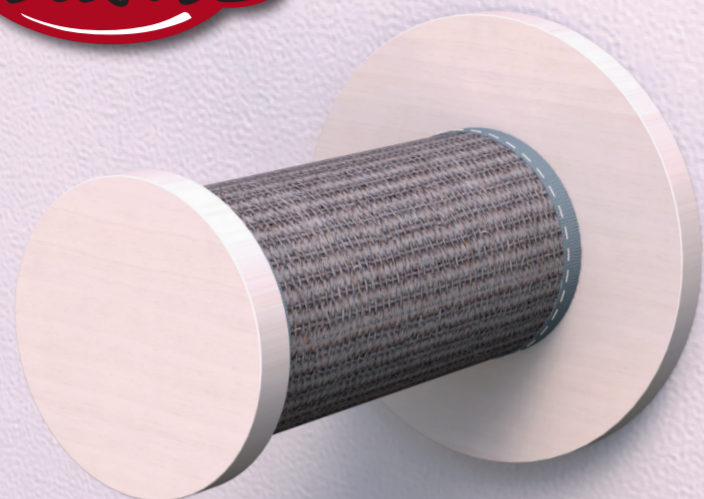

TRIXIE

Kletterstufe für die Wand, rund Für Kletterlandschaften

- EN Climbing Step for Wall, round
  For Climbing Landscapes
- FR Marche murale pour paysage d'escalade, ronde
  Pour paysage d'escalade
- IT Gradino da muro per arrampicarsi, tondo
  Per strutture per arrampicarsi
- NL Klimtrede voor aan de muur, rond
  Voor klimlandschappen
- SV Klättersteg för Vägghmontering, runt
  För Väggländskap
- ES Peldaño de escalada para muro, redondo
  Para escalar

#49945

TRIXIE

Kletterstufe für die Wand, rund Für Kletterlandschaften

- EN Climbing Step for Wall, round
  For Climbing Landscapes
- FR Marche murale pour paysage d'escalade, ronde
  Pour paysage d'escalade
- IT Gradino da muro per arrampicarsi, tondo
  Per strutture per arrampicarsi
- NL Klimtrede voor aan de muur, rond
  Voor klimlandschappen
- SV Klättersteg för Vägghmontering, runt
  För Väggländskap
- ES Peldaño de escalada para muro, redondo
  Para escalar

ø 18 x 22 cm

#49945

Kletterstufe für die Wand, rund Für Kletterlandschaften

- EN Climbing Step for Wall, round
  For Climbing Landscapes
- FR Marche murale pour paysage d'escalade, ronde
  Pour paysage d'escalade
- IT Gradino da muro per arrampicarsi, tondo
  Per strutture per arrampicarsi
- NL Klimtrede voor aan de muur, rond
  Voor klimlandschappen
- SV Klättersteg för Vägghmontering, runt
  För Väggländskap
- ES Klatretrin for væggen, rund
  For klatrelandskaber

#49945

TRIXIE

TRIXIE

EN Climbing Step for Wall, round

Für Kletterlandschaften
• als Aufstiegshilfe in höher gelegene Bereiche
• Kiefernholz, weiß lasiert/Sisalteppich
Befestigungsmaterial für die Wand nicht enthalten.

Pour paysage d'escalade
• comme aide à l'escalade à des zones plus hautes
• en pin, lasuré blanc/surface en sisal
Matériel de fixation pour le mur non inclus.

IT Gradino da muro per arrampicarsi, tondo