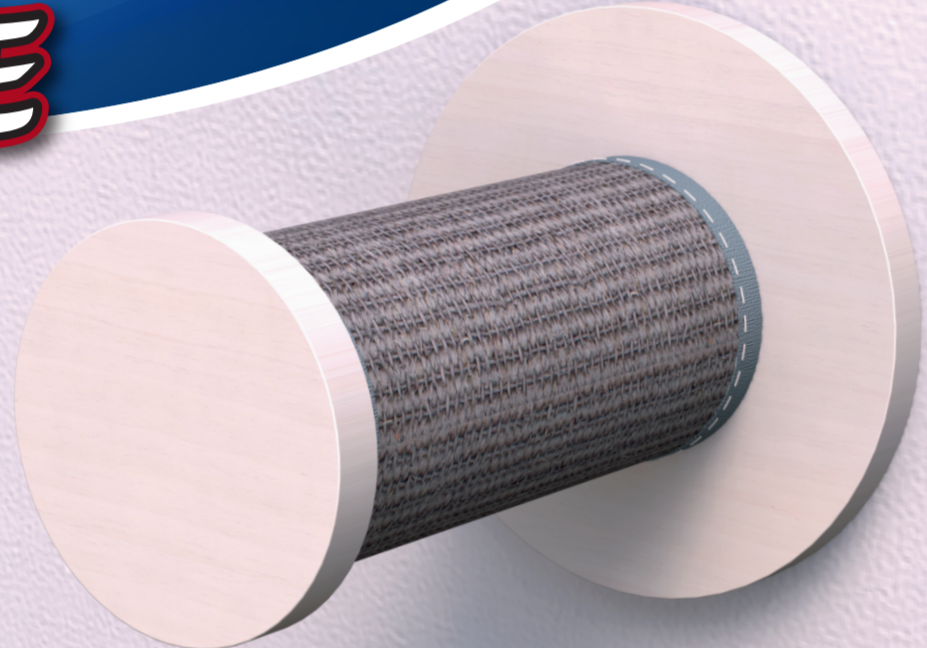

Kletterstufe für die Wand, rund Für Kletterlandschaften

EN Climbing Step for Wall, round
For Climbing Landscapes

FR Marche murale pour paysage
d'escalade, ronde
Pour paysage d'escalade

IT Gradino da muro per arrampicarsi,
tondo
Per strutture per arrampicarsi

NL Klimtrede voor aan de muur, rond
Voor klimlandschappen

SV Klättersteg för Vägghmontering, runt
För Väggländskap

ES Peldaño de escalada para muro,
redondo
Para escalar

#49945

TRIXIE

Kletterstufe für die Wand, rund Für Kletterlandschaften

EN Climbing Step for Wall, round
For Climbing Landscapes

FR Marche murale pour paysage
d'escalade, ronde
Pour paysage d'escalade

IT Gradino da muro per arrampicarsi,
tondo
Per strutture per arrampicarsi

NL Klimtrede voor aan de muur, rond
Voor klimlandschappen

SV Klättersteg för
Vägghmontering, runt
För Väggländskap

ES Peldaño de escalada
para muro, redondo
Para escalar

Mache mehr daraus!

ø 18 x 22 cm

#49945

Kletterstufe für die Wand, rund Für Kletterlandschaften

EN Climbing Step for Wall, round
For Climbing Landscapes

FR Marche murale pour paysage
d'escalade, ronde
Pour paysage d'escalade

IT Gradino da muro per arrampicarsi,
tondo
Per strutture per arrampicarsi

NL Klimtrede voor aan de muur, rond
Voor klimlandschappen

SV Klättersteg för Vägghmontering, runt
För Väggländskap

ES Klatretrin for væggen, rund
For klatrelandskaber

#49945

TRIXIE