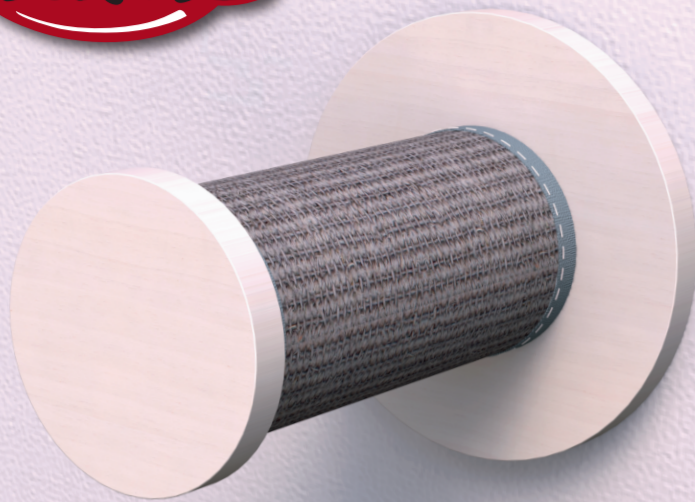

TRIXIE

Kletterstufe für die Wand, rund Für Kletterlandschaften

EN Climbing Step for Wall, round
For Climbing Landscapes

FR Marche murale pour paysage
d'escalade, ronde
Pour paysage d'escalade

IT Gradino da muro per arrampicarsi,
tondo
Per strutture per arrampicarsi

NL Klimtrede voor aan de muur, rond
Voor klimlandschappen

SV Klättersteg för Vägghmontering, runt
För Väggländskap

ES Peldaño de escalada para muro,
redondo
Para escalar

#49945

TRIXIE

Kletterstufe für die Wand, rund Für Kletterlandschaften

EN Climbing Step for Wall, round
For Climbing Landscapes

FR Marche murale pour paysage
d'escalade, ronde
Pour paysage d'escalade

IT Gradino da muro per arrampicarsi,
tondo
Per strutture per arrampicarsi

NL Klimtrede voor aan de muur, rond
Voor klimlandschappen

SV Klättersteg för
Vägghmontering, runt
För Väggländskap

ES Peldaño de escalada
para muro, redondo
Para escalar

Mache mehr daraus!

ø 18 x 22 cm

#49945

Kletterstufe für die Wand, rund Für Kletterlandschaften

EN Climbing Step for Wall, round
For Climbing Landscapes

FR Marche murale pour paysage
d'escalade, ronde
Pour paysage d'escalade

IT Gradino da muro per arrampicarsi,
tondo
Per strutture per arrampicarsi

NL Klimtrede voor aan de muur, rond
Voor klimlandschappen

SV Klättersteg för Vägghmontering, runt
För Väggländskap

ES Klatretrin for væggen, rund
For klatrelandskaber

#49945

TRIXIE

TRIXIE

EN Kletterstufe für die Wand, rund

Für Kletterlandschaften
• als Aufstiegshilfe in höher gelegene Bereiche
• Kiefernholz, weiß lasiert/Sisalteppich
Befestigungsmaterial für die Wand nicht enthalten.

EN Climbing Step for Wall, round

For Climbing Landscapes
• as climbing aid to higher regions
• pine wood, white glazed/sisal surface
Mounting material for wall not included.