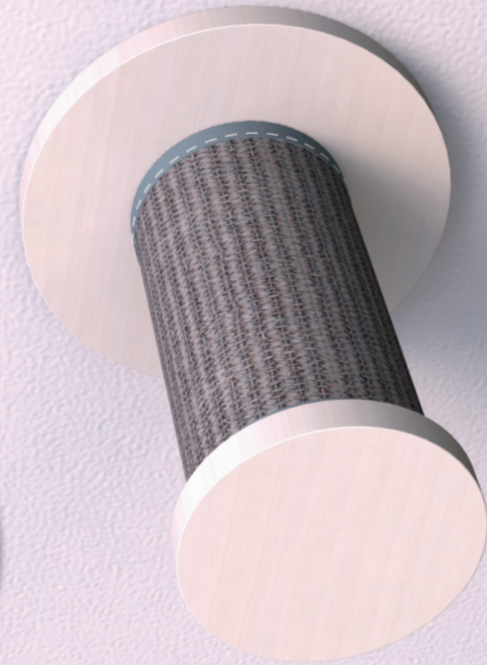

TRIXIE

Kletterstufe für die Wand, rund Für Kletterlandschaften

EN Climbing Step for Wall, round
For Climbing Landscapes

FR Marche murale pour paysage
d'escalade, ronde
Pour paysage d'escalade

IT Gradino da muro per arrampicarsi,
tondo
Per strutture per arrampicarsi

NL Klimtrede voor aan de muur, rond
Voor klimlandschappen

SV Klättersteg för Vägghmontering, runt
För Väggländskap

ES Peldaño de escalada para muro,
redondo
Para escalar

#49945

TRIXIE

Kletterstufe für die Wand, rund Für Kletterlandschaften

EN Climbing Step for Wall, round
For Climbing Landscapes

FR Marche murale pour paysage
d'escalade, ronde
Pour paysage d'escalade

IT Gradino da muro per arrampicarsi,
tondo
Per strutture per arrampicarsi

NL Klimtrede voor aan de muur, rond
Voor klimlandschappen

SV Klättersteg för
Vägghmontering, runt
För Väggländskap

ES Peldaño de escalada
para muro, redondo
Para escalar

Mache mehr daraus!

ø 18 x 22 cm

#49945

Kletterstufe für die Wand, rund Für Kletterlandschaften

EN Climbing Step for Wall, round
For Climbing Landscapes

FR Marche murale pour paysage
d'escalade, ronde
Pour paysage d'escalade

IT Gradino da muro per arrampicarsi,
tondo
Per strutture per arrampicarsi

NL Klimtrede voor aan de muur, rond
Voor klimlandschappen

SV Klättersteg för Vägghmontering, runt
För Väggländskap

ES Klatretrin for væggen, rund
For klatrelandskaber

#49945

TRIXIE

TRIXIE

EN Kletterstufe für die Wand, rund

Für Kletterlandschaften
• als Aufstiegshilfe in höher gelegene Bereiche
• Kiefernholz, weiß lasiert/Sisalteppich
Befestigungsmaterial für die Wand nicht enthalten.

EN Climbing Step for Wall, round

For Climbing Landscapes
• as climbing aid to higher regions
• pine wood, white glazed/sisal surface
Mounting material for wall not included.