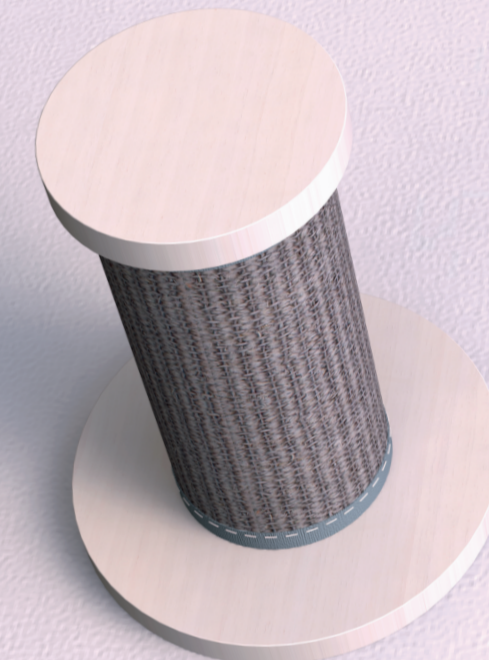

RU Ступенька для крепления на стену, круглая

Лестница на стену
• помощь при подъёме на более высокие уровни
• сосна с защитной пропиткой, белая/поверхность с покрытием из сизала
комплект для крепления на стену не входит в комплект поставки.

TRIXIE