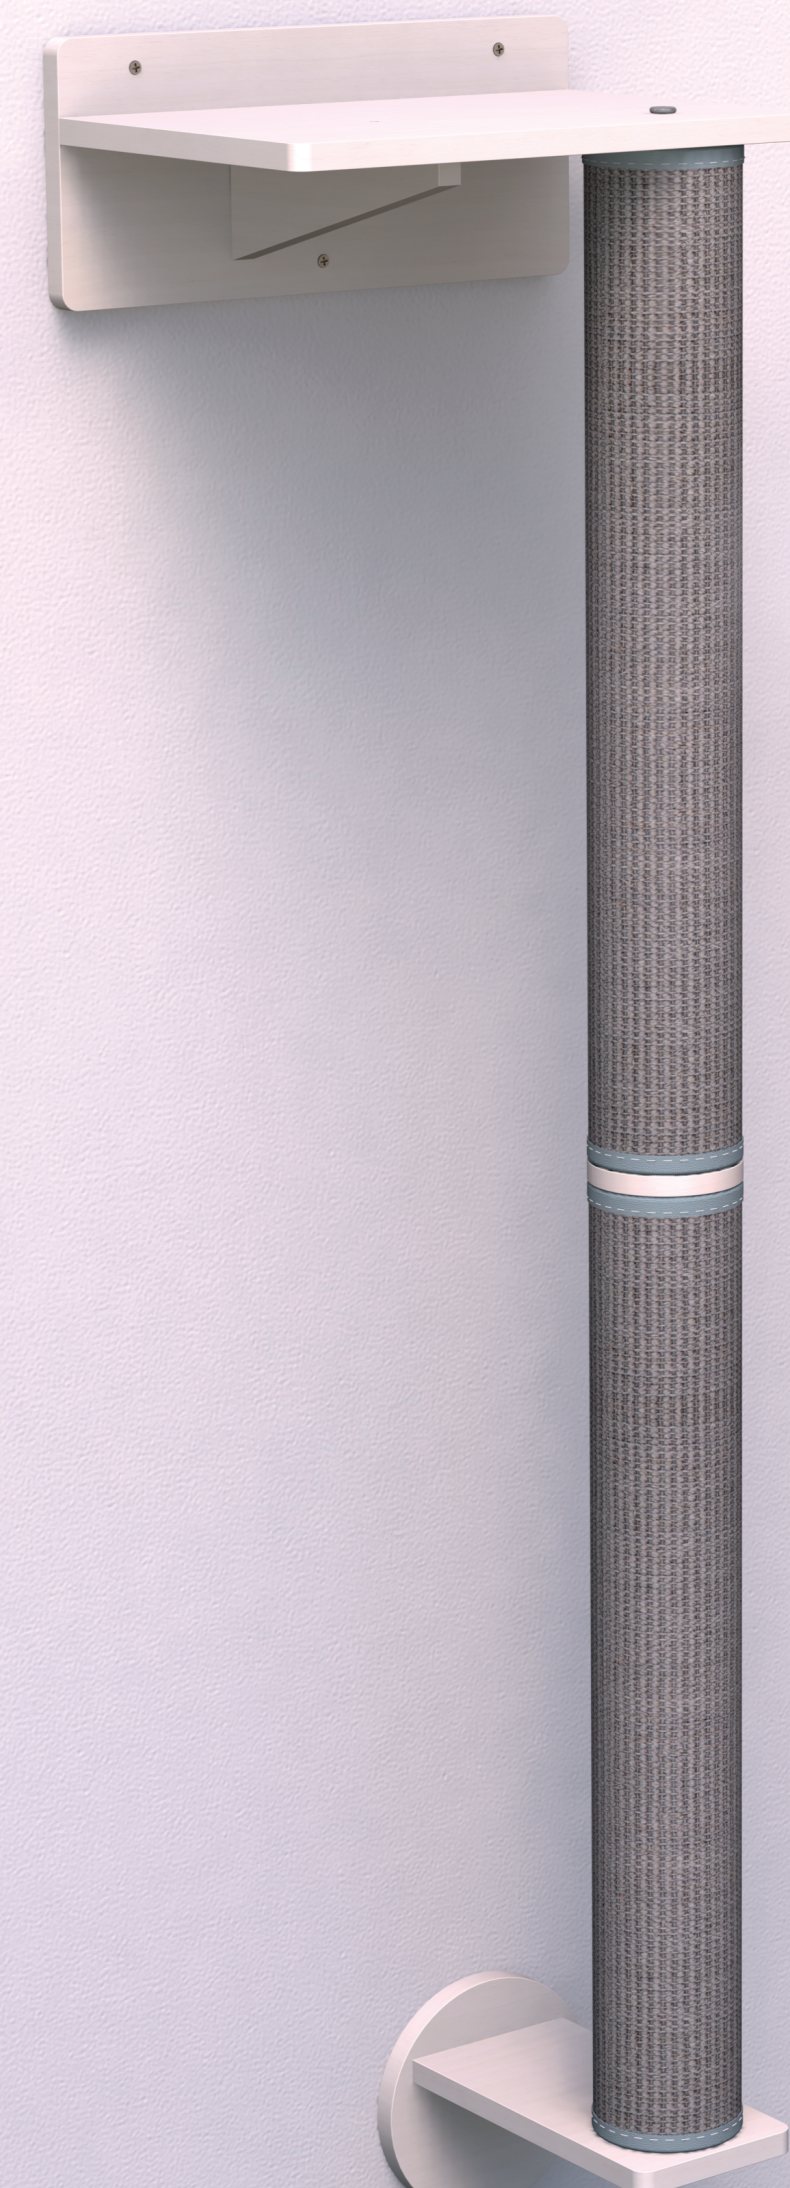

Wand-Set 1, Stamm mit Wandhaltern
Für Kletterlandschaften

EN Wall Set 1, Post with Wall Holders
For Climbing Landscapes

FR Set mural 1, poteau avec supports murals
Pour paysage d'escalade

IT Set 1 da muro, Tronchetto con supporti da muro
Per strutture per arrampicarsi

NL Muur-set 1, stam met muurbeugels
Voor klimlandschappen

SV Vagg-set 1, Stolpe med Vagghallare
För Vagglandskap

DA Væg-sæt 1, stamme med vægholdere
For klatrelandskaber

ES Set de pared 1, poste con soportes de pared
Para escalar

PT Conjunto para Parede 1, Poste com Suportes para Parede
Para Gatificação de ambientes

PL Zestaw ścienny 1, Stupek z uchwytami
Do aranżacji na ścianach

CS Sada na zed'1, sloupek s držáky na zed'
Pro horolezeckou krajinu

RU Комплект №1 для настенного крепления, столбик с дополнительными частями для настенного крепления
Лестница на стену

35 x 130 x 25 cm

#49960

35 x 130 x 25 cm

TRIXIE