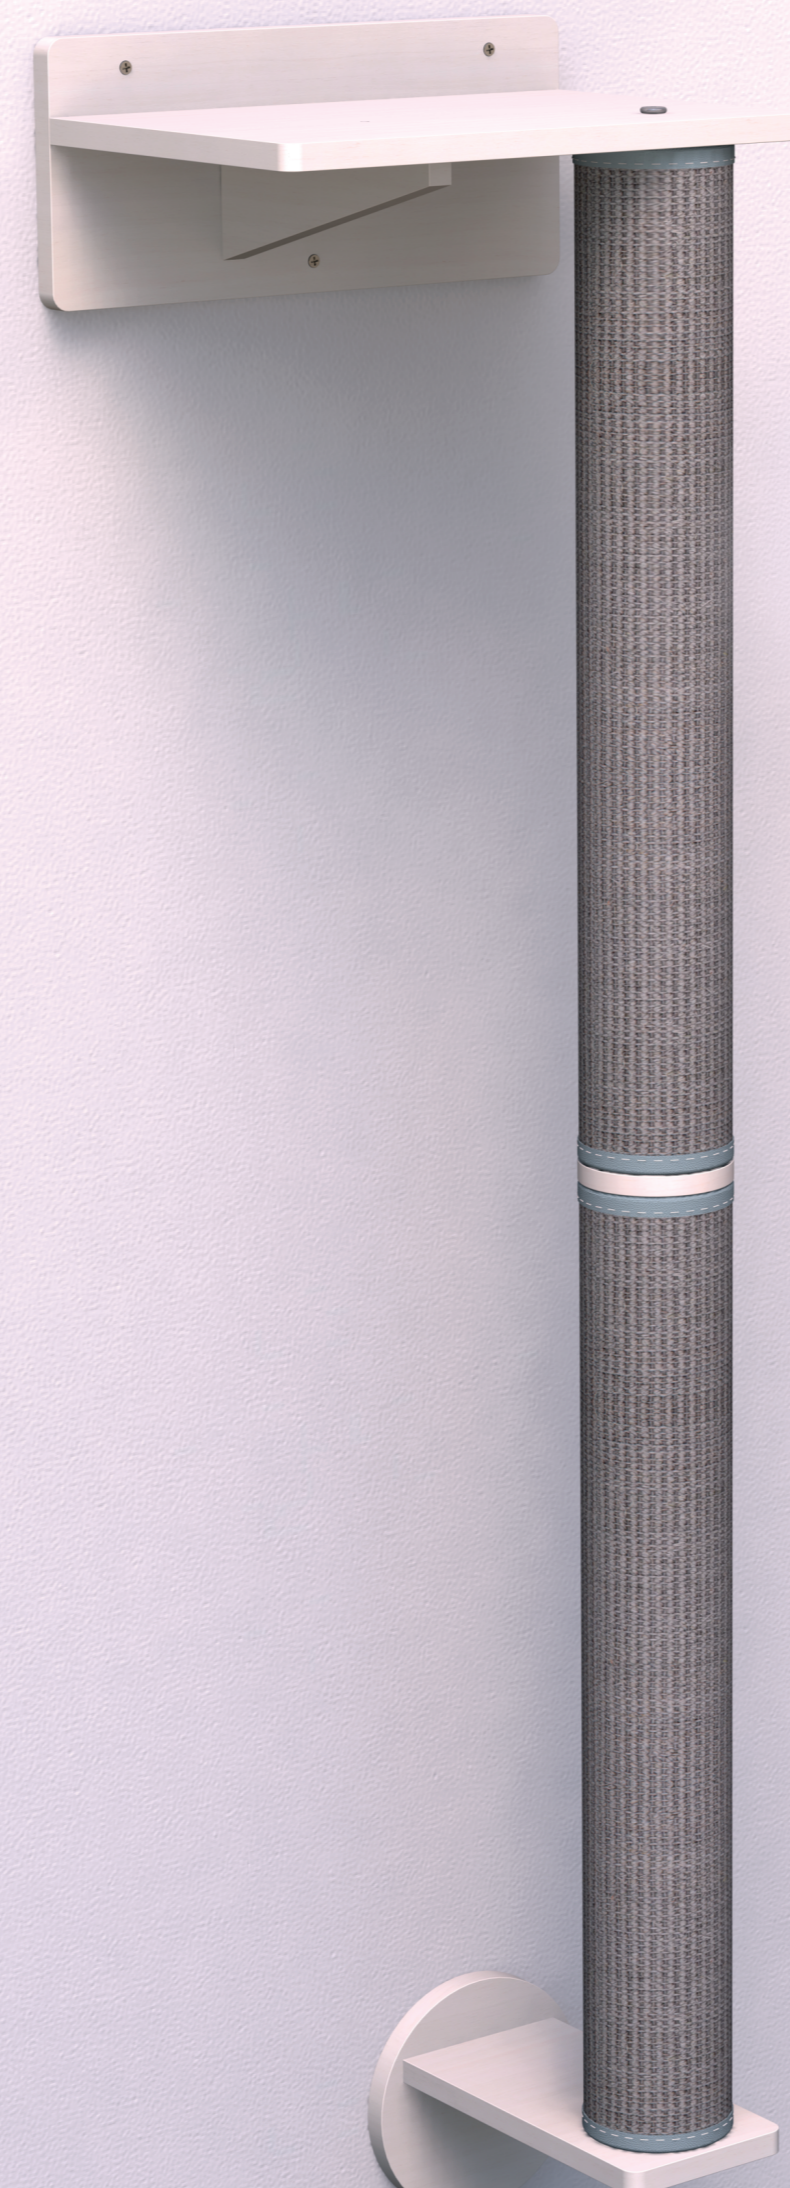

TRIXIE

Wand-Set 1, Stamm mit Wandhaltern
Für Kletterlandschaften

EN Wall Set 1, Post with Wall Holders
For Climbing Landscapes

FR Set mural 1, poteau avec supports murals
Pour paysage d'escalade

IT Set 1 da muro, Tronchetto con supporti da muro
Per strutture per arrampicarsi

NL Muur-set 1, stam met muurbeugels
Voor klimlandschappen

SV Vagg-set 1, Stolpe med Vagghallare
För Vagglandskap

ES Set de pared 1, poste con soportes de pared
Para escalar

#49960

TRIXIE

TRIXIE

TRIXIE

DE Wand-Set 1, Stamm mit Wandhaltern

Für Kletterlandschaften

- ideal zum Klettern und Kratzen
- erweitert den Lebensraum der Katze um höher gelegene Bereiche
- Kiefernholz, weiß lasiert
- Set beinhaltet: oberen und unteren Wandhalter, 2 Stämme mit Sisalteppich (je ø 9 x 58 cm), Verbindungsscheibe

Befestigungsmaterial für die Wand nicht enthalten.

DA Væg-sæt 1, stamme med vægholdere

For klatrelandskaber

- optimal til at klatre og kradse
- udvider kattens leverum med forhøjede arealer
- fyrretræ, hvid laseret
- sæt indeholder: øvre og nedre vægholder, 2 stammer med sisaltæppe (hver ø 9 x 58 cm), forbindelseskive

Monteringsmateriale for væggen ej inkluderet.

EN Wall Set 1, Post with Wall Holders

For Climbing Landscapes

- ideal for climbing and scratching
- enlarges the cat's living space with elevated areas
- pine wood, white glazed
- set includes: top and bottom wall holders, 2 posts with sisal carpet (ø 9 x 58 cm each), connecting disc

Mounting material for wall not included.

ES Set de pared 1, poste con soportes de pared

Para escalar

- ideal para escalar y rascar
- aumenta el espacio vital del gato con superficies elevadas
- madera de pino, blanca barnizada
- el set incluye: soportes de pared superior e inferior, 2 postes con forro de sisal (ø 9 x 58 cm cada uno), disco de conexión