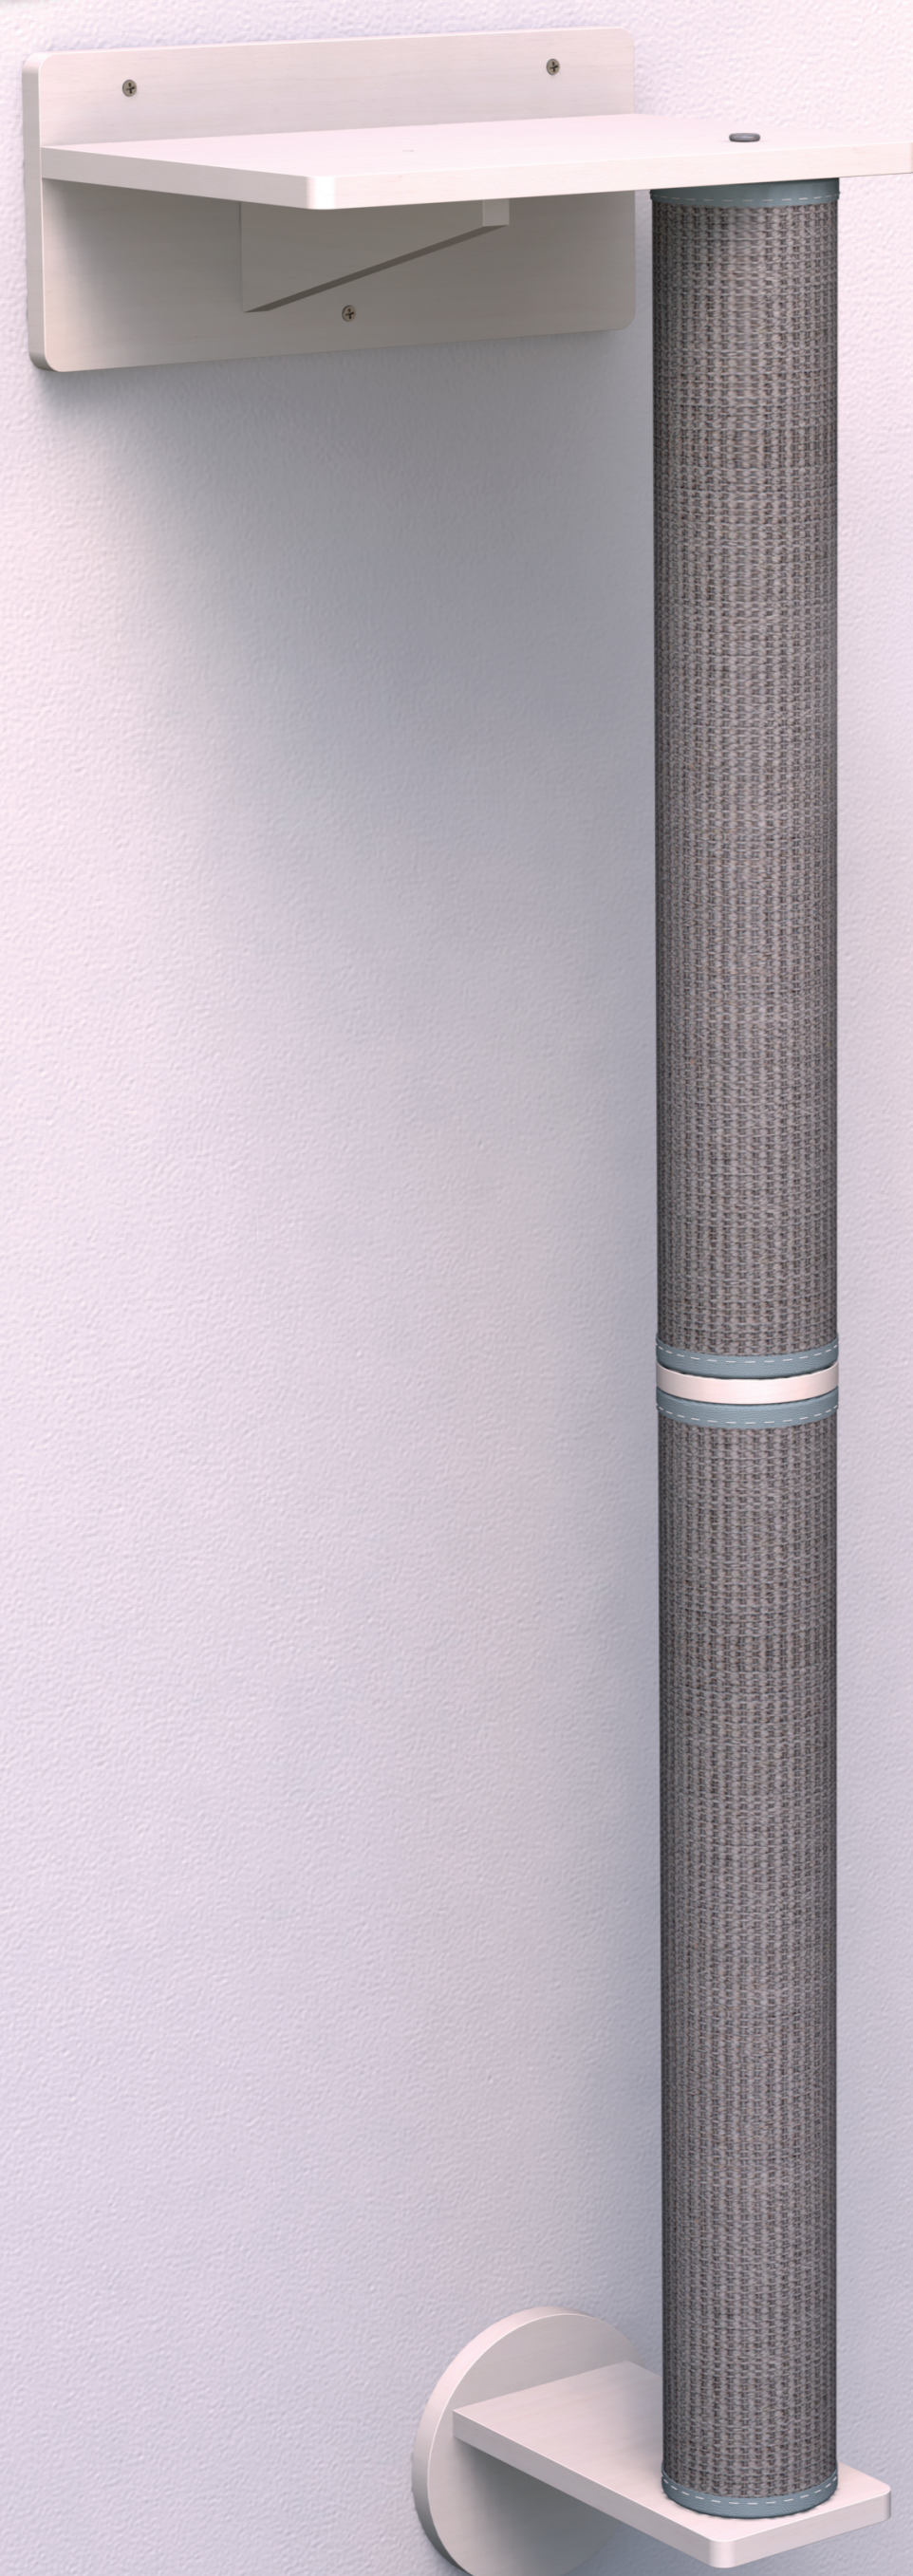

TRIXIE

Wand-Set 1, Stamm mit Wandhaltern
Für Kletterlandschaften

EN Wall Set 1, Post with Wall Holders
For Climbing Landscapes

FR Set mural 1, poteau avec supports murals
Pour paysage d'escalade

IT Set 1 da muro, Tronchetto con supporti da muro
Per strutture per arrampicarsi

NL Muur-set 1, stam met muurbeugels
Voor klimlandschappen

SV Vagg-set 1, Stolpe med Vagghallare
För Vagglandskap

ES Set de pared 1, poste con soportes de pared
Para escalar

#49960

TRIXIE