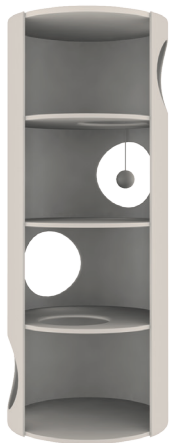

TRIXIE

#4338

Made in China

93975

FSC

MIX
Supporting
responsible forestry
FSC™ C176254
www.fsc.org

TRIXIE Heimtierbedarf
Industriestr. 32 · 24963 Tarp
GERMANY · www.trixie.de

TRIXIE UK Pet Products Ltd.
Unit 7, Deer Park Road, Moulton
Park, Northampton NN3 6RZ

TRIXIE

Cat Tower Edoardo

ø 38 × 100 cm

- EN Cat Tower
- FR Tour pour chat
- NL Cat Tower
- IT Cat Tower
- SV Cat Tower
- ES Torre Rascador
- RU Домик-башня для кошки

↑ 100
cm

#4338