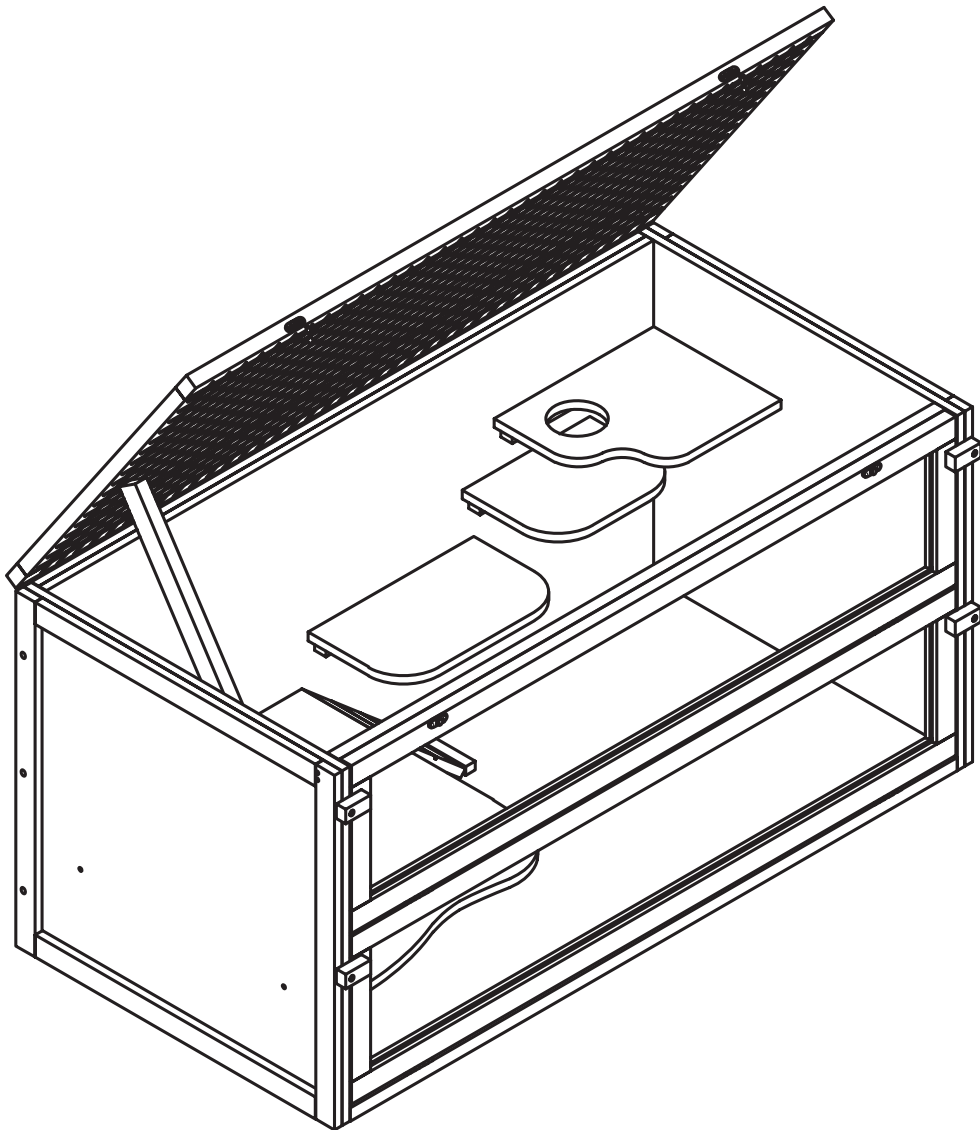

Nagerheim / Rodent Home

Art.-Nr. / Item No.	
62483	Nagerheim / Rodent Home

Pos. Nr. / Pos. No.	Bezeichnung / Description	Anzahl / Quantity	Art.-Nr. / Item No.
Pos. 1	Dach / Roof	1	62483-17
Pos. 2	Seitenteil, links / Side panel, left	1	62483-14
Pos. 3	Seitenteil, rechts / Side panel, right	1	62483-13
Pos. 4	Rückwand / Rear panel	1	62483-15
Pos. 5	Boden / Bottom	1	62483-16
Pos. 6	Liegeplatte / Layer 1	1	62483-19
Pos. 7	Liegeplatte / Layer 2	1	62483-20
Pos. 8	Liegeplatte / Layer 3	1	
Pos. 9	Liegeplatte / Layer 4	1	
Pos. 10	Rampe / Ramp	1	
Pos. 11	Vorderteil, oben / Front panel, top	1	62483-11
Pos. 12	Vorderteil, unten / Front panel, bottom	1	62483-12
Pos. 13	Leiste, oben / Bar, top	1	
Pos. 14	Stopper / Stopper	4	
Pos. 15	Leiste, unten / Bar, bottom	1	62483-18
Pos. 16	Schraubensatz / Screw set	1	62483-10