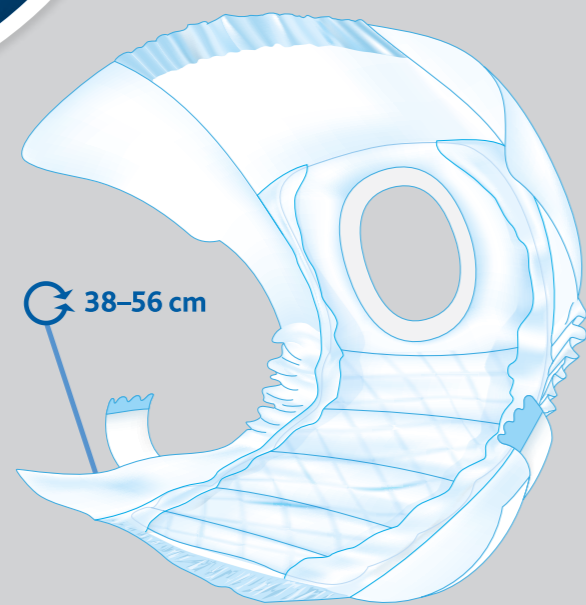

TRIXIE

Windeln für Hündinnen

38-56 cm

- **EN Diapers for Female Dogs**
- **NL Luiers voor Teven**
- **FR Couches pour chiennes femelles**
- **SV Blöjor för Tikar**
- **IT Pannolini per cani femmine**
- **ES Pañales para Hembras**

#23635

L

TRIXIE