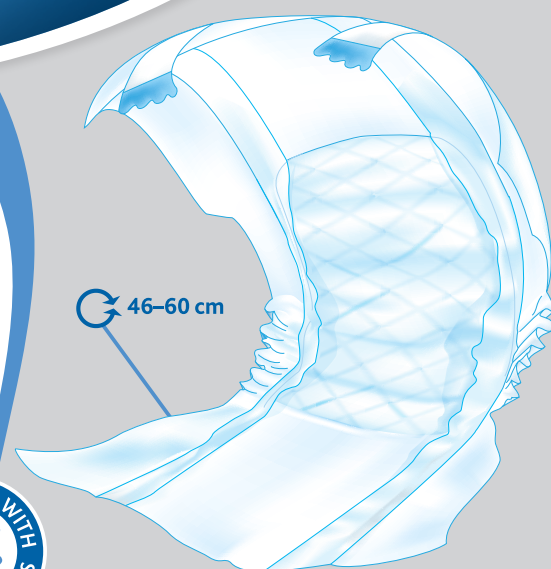

TRIXIE

Windeln für Rüden

46-60 cm

- **EN Diapers for Male Dogs**
- **NL Luiers voor Reuen**
- **FR Couches pour chiens mâles**
- **SV Blöjor för Hanhundar**
- **IT Pannolini per cani maschi**
- **ES Pañales para Perros Macho**

M-L

#23642

TRIXIE