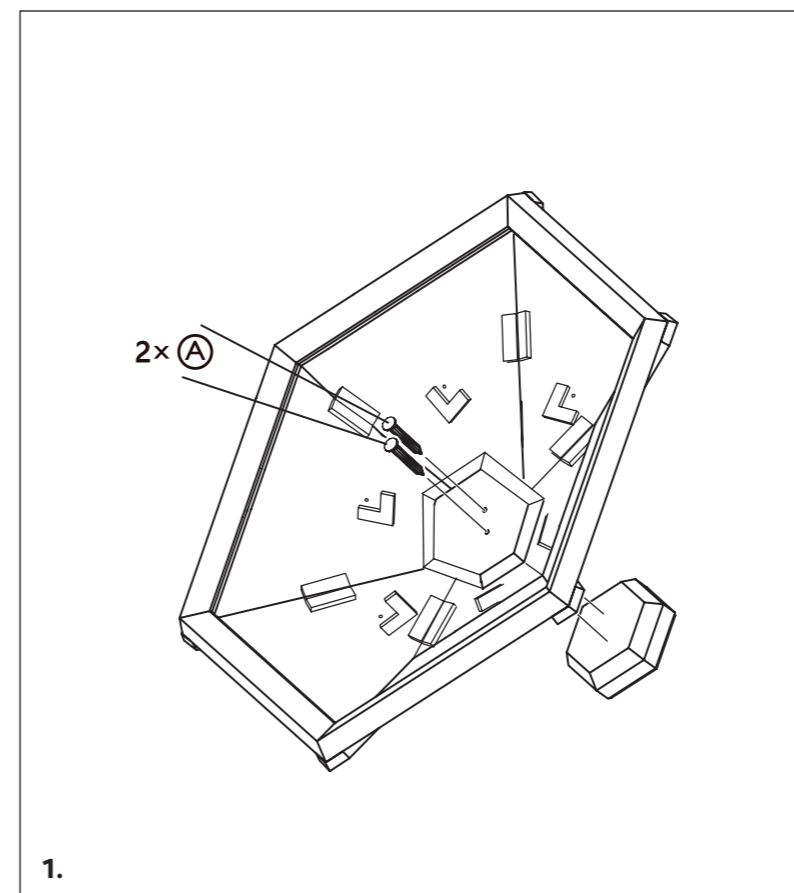

Pos.	Beschreibung Description	Maße Measurement	Anzahl Quantity	Art.-Nr. Item
1	Abdeckkappe Cap		1	5572-40
2	Stützen Connecting panels		6	5572-20
3	Dach Roof		1	5572-30
4	Bodenplatte Bottom plate		1	5572-10
5	Krone Crown		1	5572-41
6	Beine Legs		3	5571-50
7	Stamm Trunk		1	5571-51
8	Verstärkung Brace		1	5571-52

Pos.	Beschreibung Description	Größe Size	Anzahl Quantity	Art.-Nr. Item
A	Senkkopfschraube Countersunk screw		2+1	5572-60
B	Senkkopfschraube Countersunk screw		12+1	
C	Senkkopfschraube Countersunk screw		4+1	
D	Senkkopfschraube Countersunk screw		3+1	
E	Senkkopfschraube Countersunk screw		3+1	