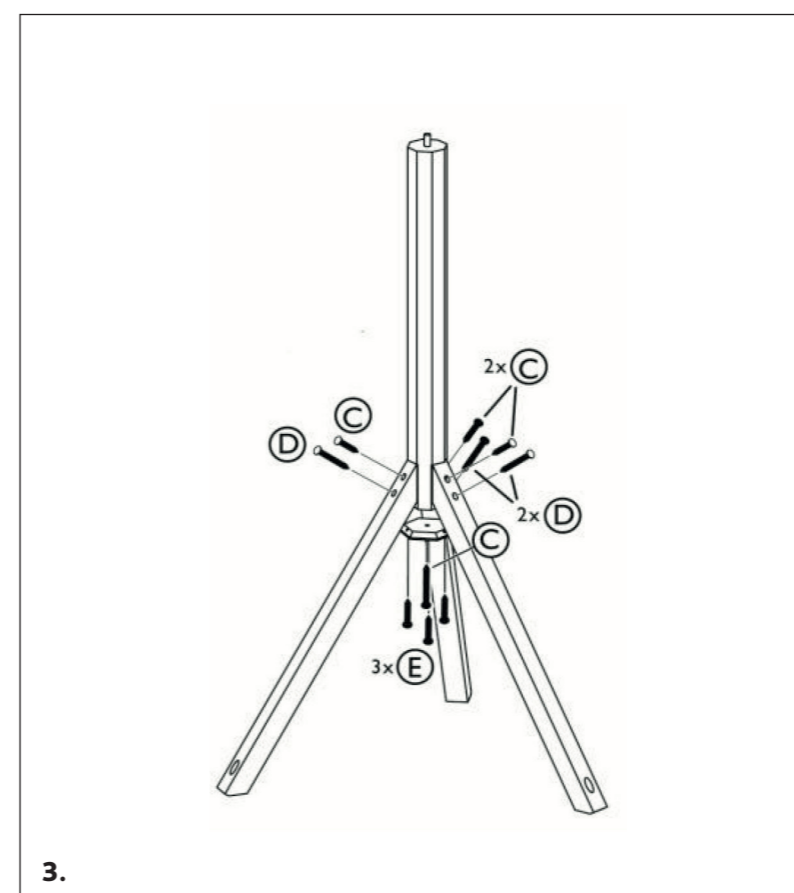

Pos.	Beschreibung Description	Maße Measurement	Anzahl Quantity	Art.-Nr. Item
1	Abdeckkappe Cap		1	5572-40
2	Stützen Connecting panels		6	5572-20
3	Dach Roof		1	5572-30
4	Bodenplatte Bottom plate		1	5572-10
5	Krone Crown		1	5572-41
6	Beine Legs		3	5571-50
7	Stamm Trunk		1	5571-51
8	Verstärkung Brace		1	5571-52

Pos.	Beschreibung Description	Größe Size	Anzahl Quantity	Art.-Nr. Item
A	Senkkopfschraube Countersunk screw		2+1	5572-60
B	Senkkopfschraube Countersunk screw		12+1	
C	Senkkopfschraube Countersunk screw		4+1	
D	Senkkopfschraube Countersunk screw		3+1	
E	Senkkopfschraube Countersunk screw		3+1	