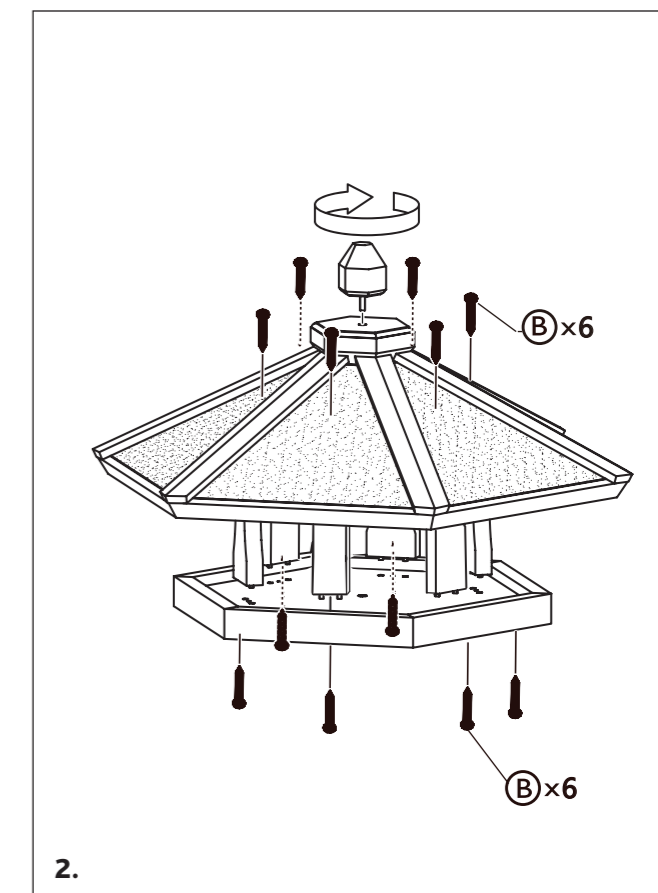

Pos.	Beschreibung Description	Maße Measurement	Anzahl Quantity	Art.-Nr. Item
1	Abdeckkappe Cap		1	5572-40
2	Stützen Connecting panels		6	5572-20
3	Dach Roof		1	5572-30
4	Bodenplatte Bottom plate		1	5572-10
5	Krone Crown		1	5572-41
6	Beine Legs		3	5571-50
7	Stamm Trunk		1	5571-51
8	Verstärkung Brace		1	5571-52

Pos.	Beschreibung Description	Größe Size	Anzahl Quantity	Art.-Nr. Item
A	Senkkopfschraube Countersunk screw		2+1	5572-60
B	Senkkopfschraube Countersunk screw		12+1	
C	Senkkopfschraube Countersunk screw		4+1	
D	Senkkopfschraube Countersunk screw		3+1	
E	Senkkopfschraube Countersunk screw		3+1	