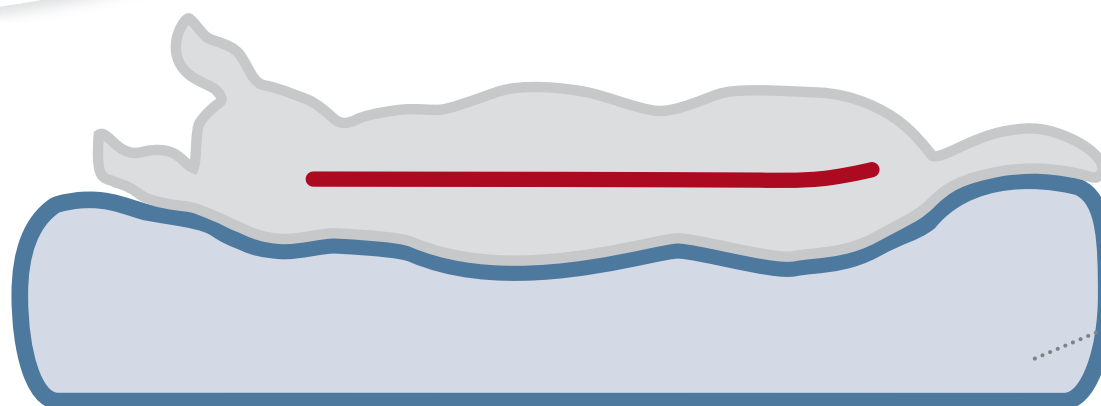

# TRIXIE

Rutschfester Boden  
*Non-slip bottom*

Viskoelastischer Schaum  
*Viscoelastic foam*

## Vital Kuschelplatz *Lonni*

- DE Orthopädische Unterlage für maximalen Schlafkomfort
- EN Orthopaedic lying surface for maximum sleeping comfort
- FR Couchage orthopédique pour un confort de sommeil maximal
- NL Orthopedisch ligvlak voor maximaal slaapcomfort
- IT Superficie di appoggio ortopedica per riposare con il massimo comfort
- SV Ortopedisk liggyta för maximal sovkomfort
- ES Cojin ortopédico para máximo confort en el descanso
- RU Ортопедический лежак для максимального комфорта во время сна

- PT Superfície ortopédica para se deitar para um sono com o máximo conforto
- PL Ortopedyczna powierzchnia dla maksymalnego komfortu snu
- CS Ortopedická plocha na ležení pro maximální komfort spánku
- DA Ortopædisk liggeflade til maksimal sovekomfort
- SK Ortopedická podložka pre maximálny komfort spánku
- UK Ортопедична підкладка для максимального комфорту під час сну
- HU Ortopédiai alátét a maximális alvási kényelemhez