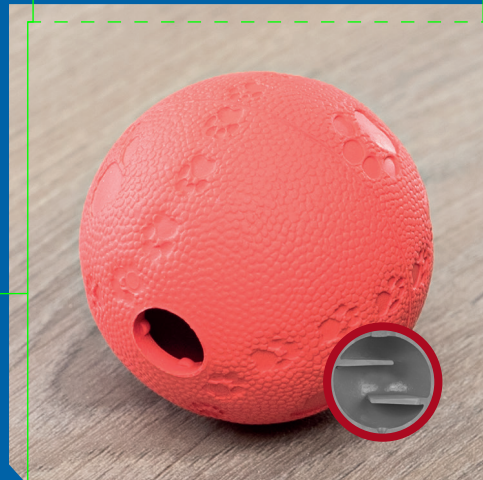

TRIXIE

DE Snackball

EN Snack Ball

Supervise your pet while playing.

FR Snack balle

IT Palla Snack

#41365

ø 6 cm

93300

Made in China

NL Snackbal

Laat uw dier niet zonder toezicht spelen.

SV Snackboll

- godbitar faller ur då bollen rullar
- integrerad labirynth skapar underhållande sysselsättning under lång tid
- naturgummi

Låt inte ditt husdjur spela utan uppsikt.

DA Snackbold

Lad aldrig dit kæledyr lege uden opsyn.

ES Pelota Snacks

- los snacks caen al rodar
- laberinto integrado para mayor tiempo de diversión
- caucho natural

Vigila a tu mascota mientras juega.

TRIXIE

SNACK-BALL

- EN Snack Ball
- FR Snack balle
- IT Palla Snack
- NL Snackbal
- SV Snackboll
- DA Snackbold
- ES Pelota Snacks

#41365

ø 6 cm

PT Bola

Supervisionar o animal enquanto este brinca.

PL Kula na przysmaki

- smakołyki wypadają podczas obrotu
- długotrwała zabawa, dzięki zintegrowanemu labiryntowi
- z kauczuku

Nadzoruj zwierzęka podczas gry.

CS Míč na pamlsky

- při kutálení pamlsky vypadávají
- dlouhotrvající zábava díky integrovanému bludišti
- přírodní guma

Dohlížejte na zvíře během hraní.

RU Мячик для лакомств

- лакомства выпадают, когда игрушка движется
- длительное развлечение благодаря встроенному лабиринту
- натуральный каучук