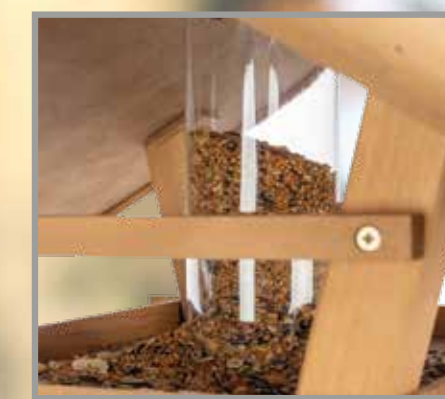

PL Karmnik dla ptaków

- silos utrzymuje pożywienie czyste i suche
- ze zdejmowaną pokrywką
- z 4 rogami, które mogą być również wykorzystywane jako uchwyty na kule tłuszczowe
- z dodatkowym podajnikiem do karmienia zwierząt na podłożu
- z okapem
- duża powierzchnia do siadania
- drewno z certyfikatem FSC
- z odpowiedzialnych źródeł
- dach pokryty filcem z wełny mineralnej
- lakierowane drewno sosnowe

CS Krmítko pro ptáky

- silo uchovává krmivo čisté a suché
- s odjímatelným víkem
- se 4 háky, které mohou být také použity jako držáky lojových koulí
- s přídavnou miskou pro ptáky, kteří se krmí ze země
- se střešním převisem
- velká přistávací plocha
- FSC certifikované dřevo
- z odpovědných zdrojů
- střešní lepenka s minerálním povrchem
- borovice, leštěná

RU Кормушка

- дозатор сохраняет пищу чистой и сухой
- со съёмной крышкой
- с 4 жёрдочками, которые можно использовать для подвешивания пищевых шариков
- с дополнительным лотком для кормления наземных птиц
- с выступающей крышей
- большая площадь для посадки
- FSC-сертифицированная древесина от надёжных производителей
- крыша покрыта минеральной крошкой
- сосна с защитной пропиткой

55 x 27 x 53 cm/
1,40 m

TRIXIE Heimtierbedarf
Industriestr. 32 · 24963 Tarp
GERMANY · www.trixie.de

TRIXIE UK Pet Products Ltd.
Unit 7, Deer Park Road, Moulton
Park, Northampton NN3 6RZ