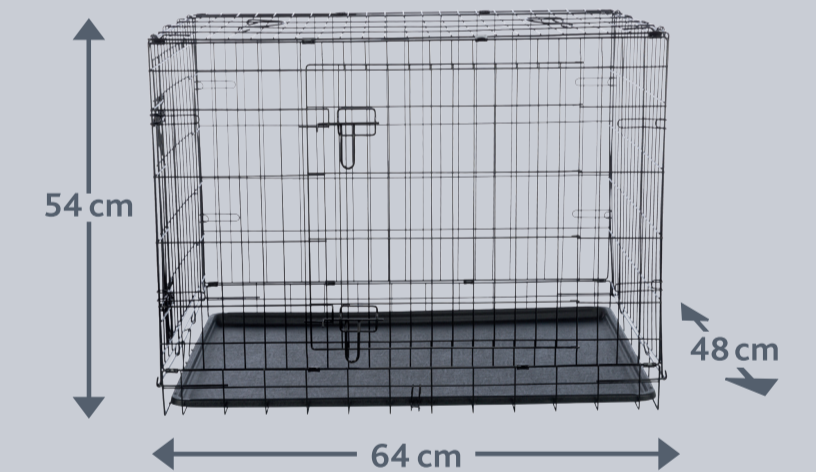

TRIXIE

Home Kennel

DE Home Kennel

2 Türen, vorne und seitlich | Türen mit je 2 Sicherheitsverschlüssen | zusammenklappbar und platzsparend zu verstauen | Bodenwanne aus Kunststoff (ABS) | Metall

Hinweise: Gewöhnen Sie Ihr Tier vor der ersten Nutzung behutsam an den Artikel. Dieses Produkt ist nicht für eine langfristige Unterbringung des Tieres geeignet. Nutzen Sie den Artikel nicht im Auto.