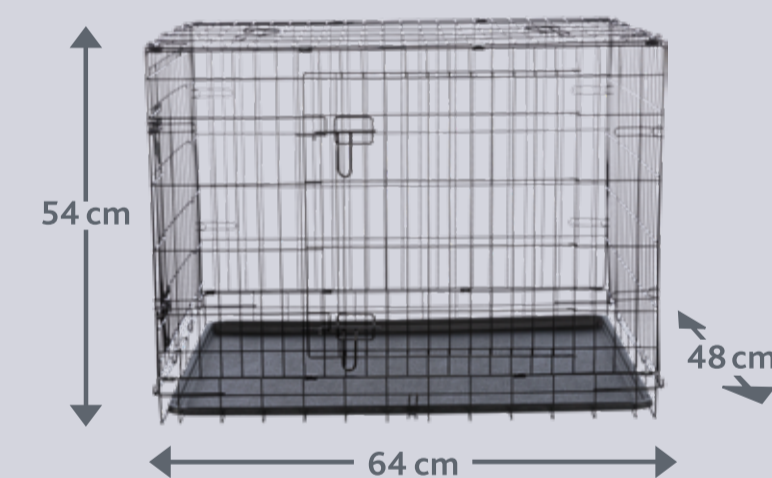

Home Kennel

DE Home Kennel

2 Türen, vorne und seitlich | Türen mit je 2 Sicherheitsverschlüssen | zusammenklappbar und platzsparend zu verstauen | Bodenwanne aus Kunststoff (ABS) | Metall

Hinweise: Gewöhnen Sie Ihr Tier vor der ersten Nutzung behutsam an den Artikel. Dieses Produkt ist nicht für eine langfristige Unterbringung des Tieres geeignet. Nutzen Sie den Artikel nicht im Auto.

EN Home Kennel

2 doors, front and lateral | doors with 2 safety closures each | collapsible and space-saving storage | plastic tray (ABS) | metal

Important Information: Get your pet used to the item before using it for the first time. It is not suitable for long-term use. Do not use this item in the car.

FR Home Kennel

2 portes, avant et latérale | portes avec 2 fermetures de sécurité chacune | article pliable et peu encombrant | bac en plastique (ABS) | en métal

Information Importante: Habituez votre animal à ce produit avec de l'utiliser la première fois. Produit non adapté au long séjour. Ne pas utiliser cet article dans la voiture.

IT Home Kennel

2 porte, frontale e laterale | porte con 2 chiusure di sicurezza ciascuna | prodotto pieghevole, salvaspazio | fondo in plastica (ABS) | in metallo | info smaltimento: www.trixieitalia.it

Avvertenze: abituare gradualmente l'animale all'uso di questo prodotto prima di utilizzarlo per la prima volta. Non adatto per periodi prolungati. Utilizzarlo garantendo il benessere dell'animale. Avvertenze: non usare questo articolo in auto.

NL Hondenbench

2 deuren, vooraan en aan de zijkant | deuren met elk 2 veiligheidsslotsen | inklapbaar en compact op te bergen | kunststof schuiflade (ABS) | metaal

Tip: wen uw dier vóór het eerste gebruik met beleid aan het product. Dit product is niet geschikt, om het dier langdurig in onder te brengen. Gebruikt u het artikel niet in de auto.

SV Home Kennel hopfällbar

2 dörrar, fram och på sidan | dörrar med 2 säkerhetslås vardera | hopfällbar och platsparande förvaring | plastbotten (ABS) | metall

Viktig information: Vänj ditt djur vid produkten innan användning. Ej lämpligt för långvarig djurhållning. Använd ej denna produkt i bilen.

DA Home Kennel

2 døre, foran og i siden | døre med hver 2 sikkerhedslåse | kan klappes sammen og opbevares pladsbesparende | bundkar af plast (ABS) | metal

Vigtigt: Inden produktet tages i brug første gang, anbefales det at man gør dyret fortrolig med produktet. Produktet er ikke egnet til brug for langvarige ophold. Undlad at bruge denne artikel i bilen.

ES Caseta Doméstica

2 puertas, frontal y lateral | puertas con 2 cierres de seguridad cada una | plegable para ahorrar espacio de almacenamiento | bandeja de plástico (ABS) | metal

Importante: Familiarice su mascota con el producto antes de usarlo por primera vez. El artículo no es apto para el uso prolongado. No usar este artículo en el coche.

PT Home Kennel

2 portas, frontal e lateral | portas com 2 fechos de segurança cada | dobrável e fácil de arrumar | tabuleiro em plástico (ABS) | metal