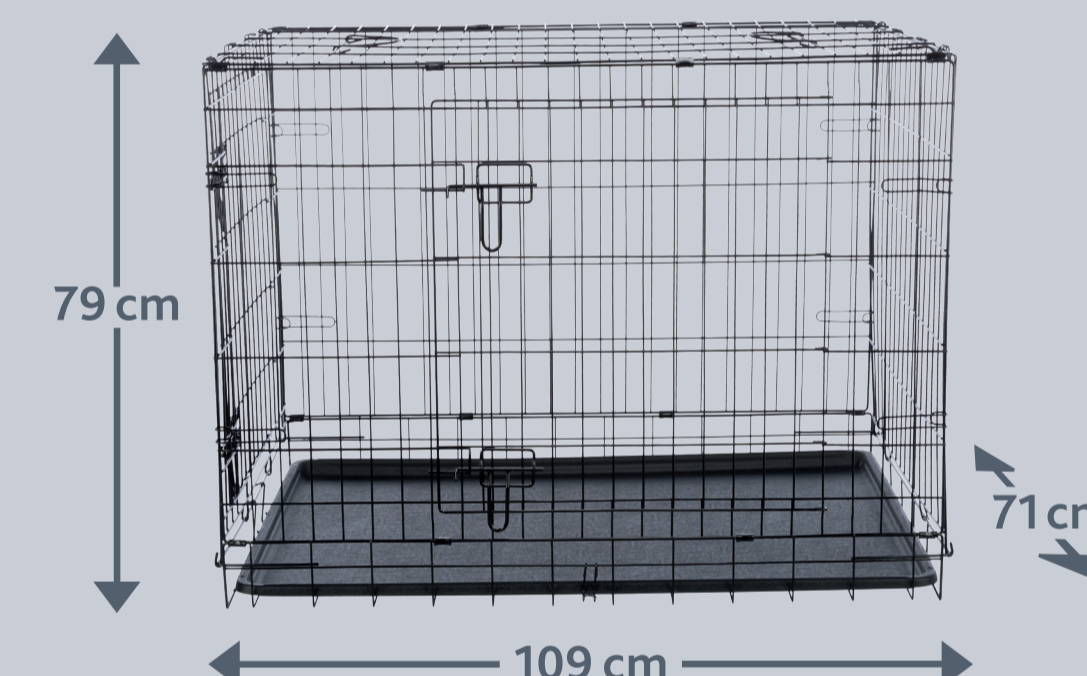

Home Kennel

DE Home Kennel

2 Türen, vorne und seitlich | Türen mit je 2 Sicherheitsverschlüssen | zusammenklappbar und platzsparend zu verstauen | Bodenwanne aus Kunststoff (ABS) | Metall

Hinweise: Gewöhnen Sie Ihr Tier vor der ersten Nutzung behutsam an den Artikel. Dieses Produkt ist nicht für eine langfristige Unterbringung des Tieres geeignet. Nutzen Sie den Artikel nicht im Auto.

EN Home Kennel

2 doors, front and lateral | doors with 2 safety closures each | collapsible and space-saving storage | plastic tray (ABS) | metal

Important Information: Get your pet used to the item before using it for the first time. It is not suitable for long-term use. Do not use this item in the car.

FR Home Kennel

2 portes, avant et latérale | portes avec 2 fermetures de sécurité chacune | article pliable et peu encombrant | bac en plastique (ABS) | en métal

Information Importante: Habituez votre animal à ce produit avec de l'utiliser la première fois. Produit non adapté au long séjour. Ne pas utiliser cet article dans la voiture.

IT Home Kennel

2 porte, frontale e laterale | porte con 2 chiusure di sicurezza ciascuna | prodotto pieghevole, salvaspazio | fondo in plastica (ABS) | in metallo | info smaltimento: www.trixieitalia.it

Avvertenze: abituare gradualmente l'animale all'uso di questo prodotto prima di utilizzarlo per la prima volta. Non adatto per periodi prolungati. Utilizzarlo garantendo il benessere dell'animale. Avvertenze: non usare questo articolo in auto.

NL Hondenbench

2 deuren, vooraan en aan de zijkant | deuren met elk 2 veiligheidsloten | inklapbaar en compact op te bergen | kunststof schuiflade (ABS) | metaal

Tip: wen uw dier vóór het eerste gebruik met beleid aan het product. Dit product is niet geschikt, om het dier langdurig in onder te brengen. Gebruikt u het artikel niet in de auto.

SV Home Kennel hopfällbar

2 dörrar, fram och på sidan | dörrar med 2 säkerhetslåsar vardera | hopfällbar och platsparande förvaring | plastbotten (ABS) | metall

Viktig information: Vänj ditt djur vid produkten innan användning. Ej lämpligt för långvarig djurhållning. Använd ej denna produkt i bilen.

DA Home Kennel

2 døre, foran og i siden | døre med hver 2 sikkerhedslåse | kan klappes sammen og opbevares pladsbesparende | bundkar af plast (ABS) | metal

Vigtigt: Inden produktet tages i brug første gang, anbefales det at man gør dyret fortrolig med produktet. Produktet er ikke egnet til brug for langvarige ophold. Undlad at bruge denne artikel i bilen.

ES Caseta Doméstica

2 puertas, frontal y lateral | puertas con 2 cierres de seguridad cada una | plegable para ahorrar espacio de almacenamiento | bandeja de plástico (ABS) | metal

Importante: Familiarice su mascota con el producto antes de usarlo por primera vez. El artículo no es apto para el uso prolongado. No usar este artículo en el coche.

PT Home Kennel

2 portas, frontal e lateral | portas com 2 fechos de segurança cada | dobrável e fácil de arrumar | tabuleiro em plástico (ABS) | metal