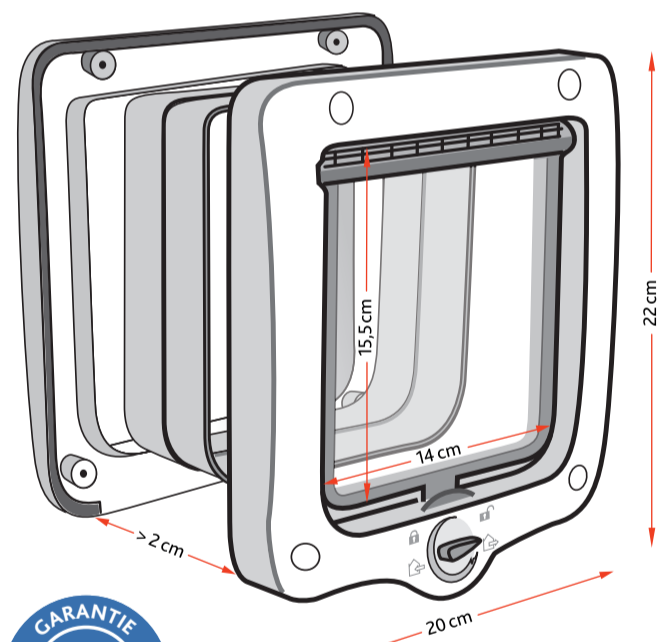

TRIXIE

4-Wege Freilauftür

4-Way Flap Door

Chatière 4 positions

4-weg huisdierluik

Porta a 4 funzioni

4-vägs Lucka

Trampilla 4 Opciones

Дверца, 4 позиции

С тоннелем | 2 элемента туннеля для стен и глубоких дверей в комплекте | прозрачная створка бесшумно открывается и закрывается | со специальным уплотнителем и магнитной защёлкой | с блокировкой | глубину можно увеличить с помощью дополнительных элементов | 3 года гарантии | пластик

Porta com 4 posições

Dwustronne drzwiczki wahadlowe

4-Way Z tunelem | w zestawie 2 elementy tunelu do ścian i głębokich drzwi | przezroczysta klapa, cicha praca | z zamknięciem na zamek magnetyczny | z zamkiem bezpieczeństwa | do rozszerzenia o dodatkowe elementy | 3 lata gwarancji | z plastiku

Čtyřcestná dvířka

4-vejs Kæledørslem

4-smerové priechodné dverka

4-стулкові і дверцята

4 irányú csapajtó