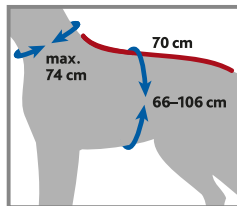

TRIXIE

#23851	XS	☞ max. 38 cm	☉ 35-56 cm	↔ 30 cm
#23852	S	☞ max. 46 cm	☉ 40-68 cm	↔ 38 cm
#23853	M	☞ max. 54 cm	☉ 46-74 cm	↔ 46 cm
#23854	M-L	☞ max. 64 cm	☉ 58-86 cm	↔ 54 cm
#23855	L	☞ max. 68 cm	☉ 60-96 cm	↔ 62 cm
#23856	XL	☞ max. 74 cm	☉ 66-106 cm	↔ 70 cm