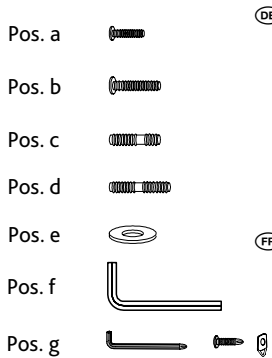

Art.-Nr. / Item No.	Kratzbaum / Scratching Post	Farbe / Colour	Höhe / Height
44467	Kratzbaum Marcello	grau/grey	140 cm

Pos. Nr. / Pos. No.	Bezeichnung / Description	Abmessung in mm / Measurement in mm	Anzahl / Quantity	Art. Nr. / Item No.
Pos. 1	Bodenplatte / Bottom plate	600 × 20 × 480	1	44467-10
Pos. 2	Mittelplatte / Mid plate	600 × 40 × 480	1	44467-11
Pos. 3	Stufe / Step plate	∅ 350 × 20	2	44467-12
Pos. 4	Höhle / Cave	∅ 400 × 300	1	44467-40
Pos. 5	Bettchen / Bed	∅ 400 × 80	1	44467-41
Pos. 6	Kissen für Höhle / Cushion for cave	∅ 380 × 20	2	44467-42
Pos. 7	Ball am Band / Ball on rope	∅ 100	1	44467-50
Pos. 8	Stamm / Post	∅ 90 × 250	2	44467-30
Pos. 9	Stamm mit Stehbolzen / Post with spacer bolt	∅ 90 × 250	1	44467-31
Pos. 10	Stamm / Post	∅ 150 × 480	2	44467-32
Pos. a	Flachkopfschraube / Flathead screw	M10 × 40	1	44467-60
Pos. b	Flachkopfschraube / Flathead screw	M10 × 60	3	
Pos. c	Gewindestange / Thread rod	M10 × 60	1	
Pos. d	Gewindestange / Thread rod	M10 × 80	2	
Pos. e	Unterlegscheibe / Washer	∅ 35	3	
Pos. f	Inbusschlüssel / Allen key		1	
Pos. g	Inbusschlüssel / Allen key		1	

DE Hinweis:
Dieser Artikel sollte von einer erwachsenen Person aufgebaut werden.
Bitte den Kratzbaum von oben nach unten aufbauen!
Bitte überprüfen Sie die Schrauben regelmäßig und ziehen Sie sie wenn nötig nach.
Sie finden eine französische und italienische Anleitung unter der jeweiligen Artikel-Nummer auf www.trixie.de.

FR Conseil:
Positionnez l'arbre à chat à l'envers pour l'assemblage
Vous trouverez les informations détaillées en français et en italien à chaque référence d'article, sur notre site www.trixie.fr.

EN Advice:
This product should be assembled by an adult.
Please assemble the scratching tree top down!
Please check the screws regularly and retighten them if necessary. Please find instructions in French and Italian under the corresponding item number at www.trixie.de/en.