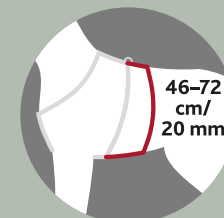

Panik-Adapter Stay

Verwandelt fast jedes Führgeschirr zum Panikgeschirr

- EN **Panic Adapter**
  Transforms almost any harness into a panic harness
- FR **Adaptateur anti-panique**
- NL **Paniek-adapter**
- IT **Prolungamento antipanico**
- SV **Panikadapterstöd**
- ES **Adaptador antipánico**
- RU **Тревожный адаптер для пребывания**

46-72 cm / 20 mm