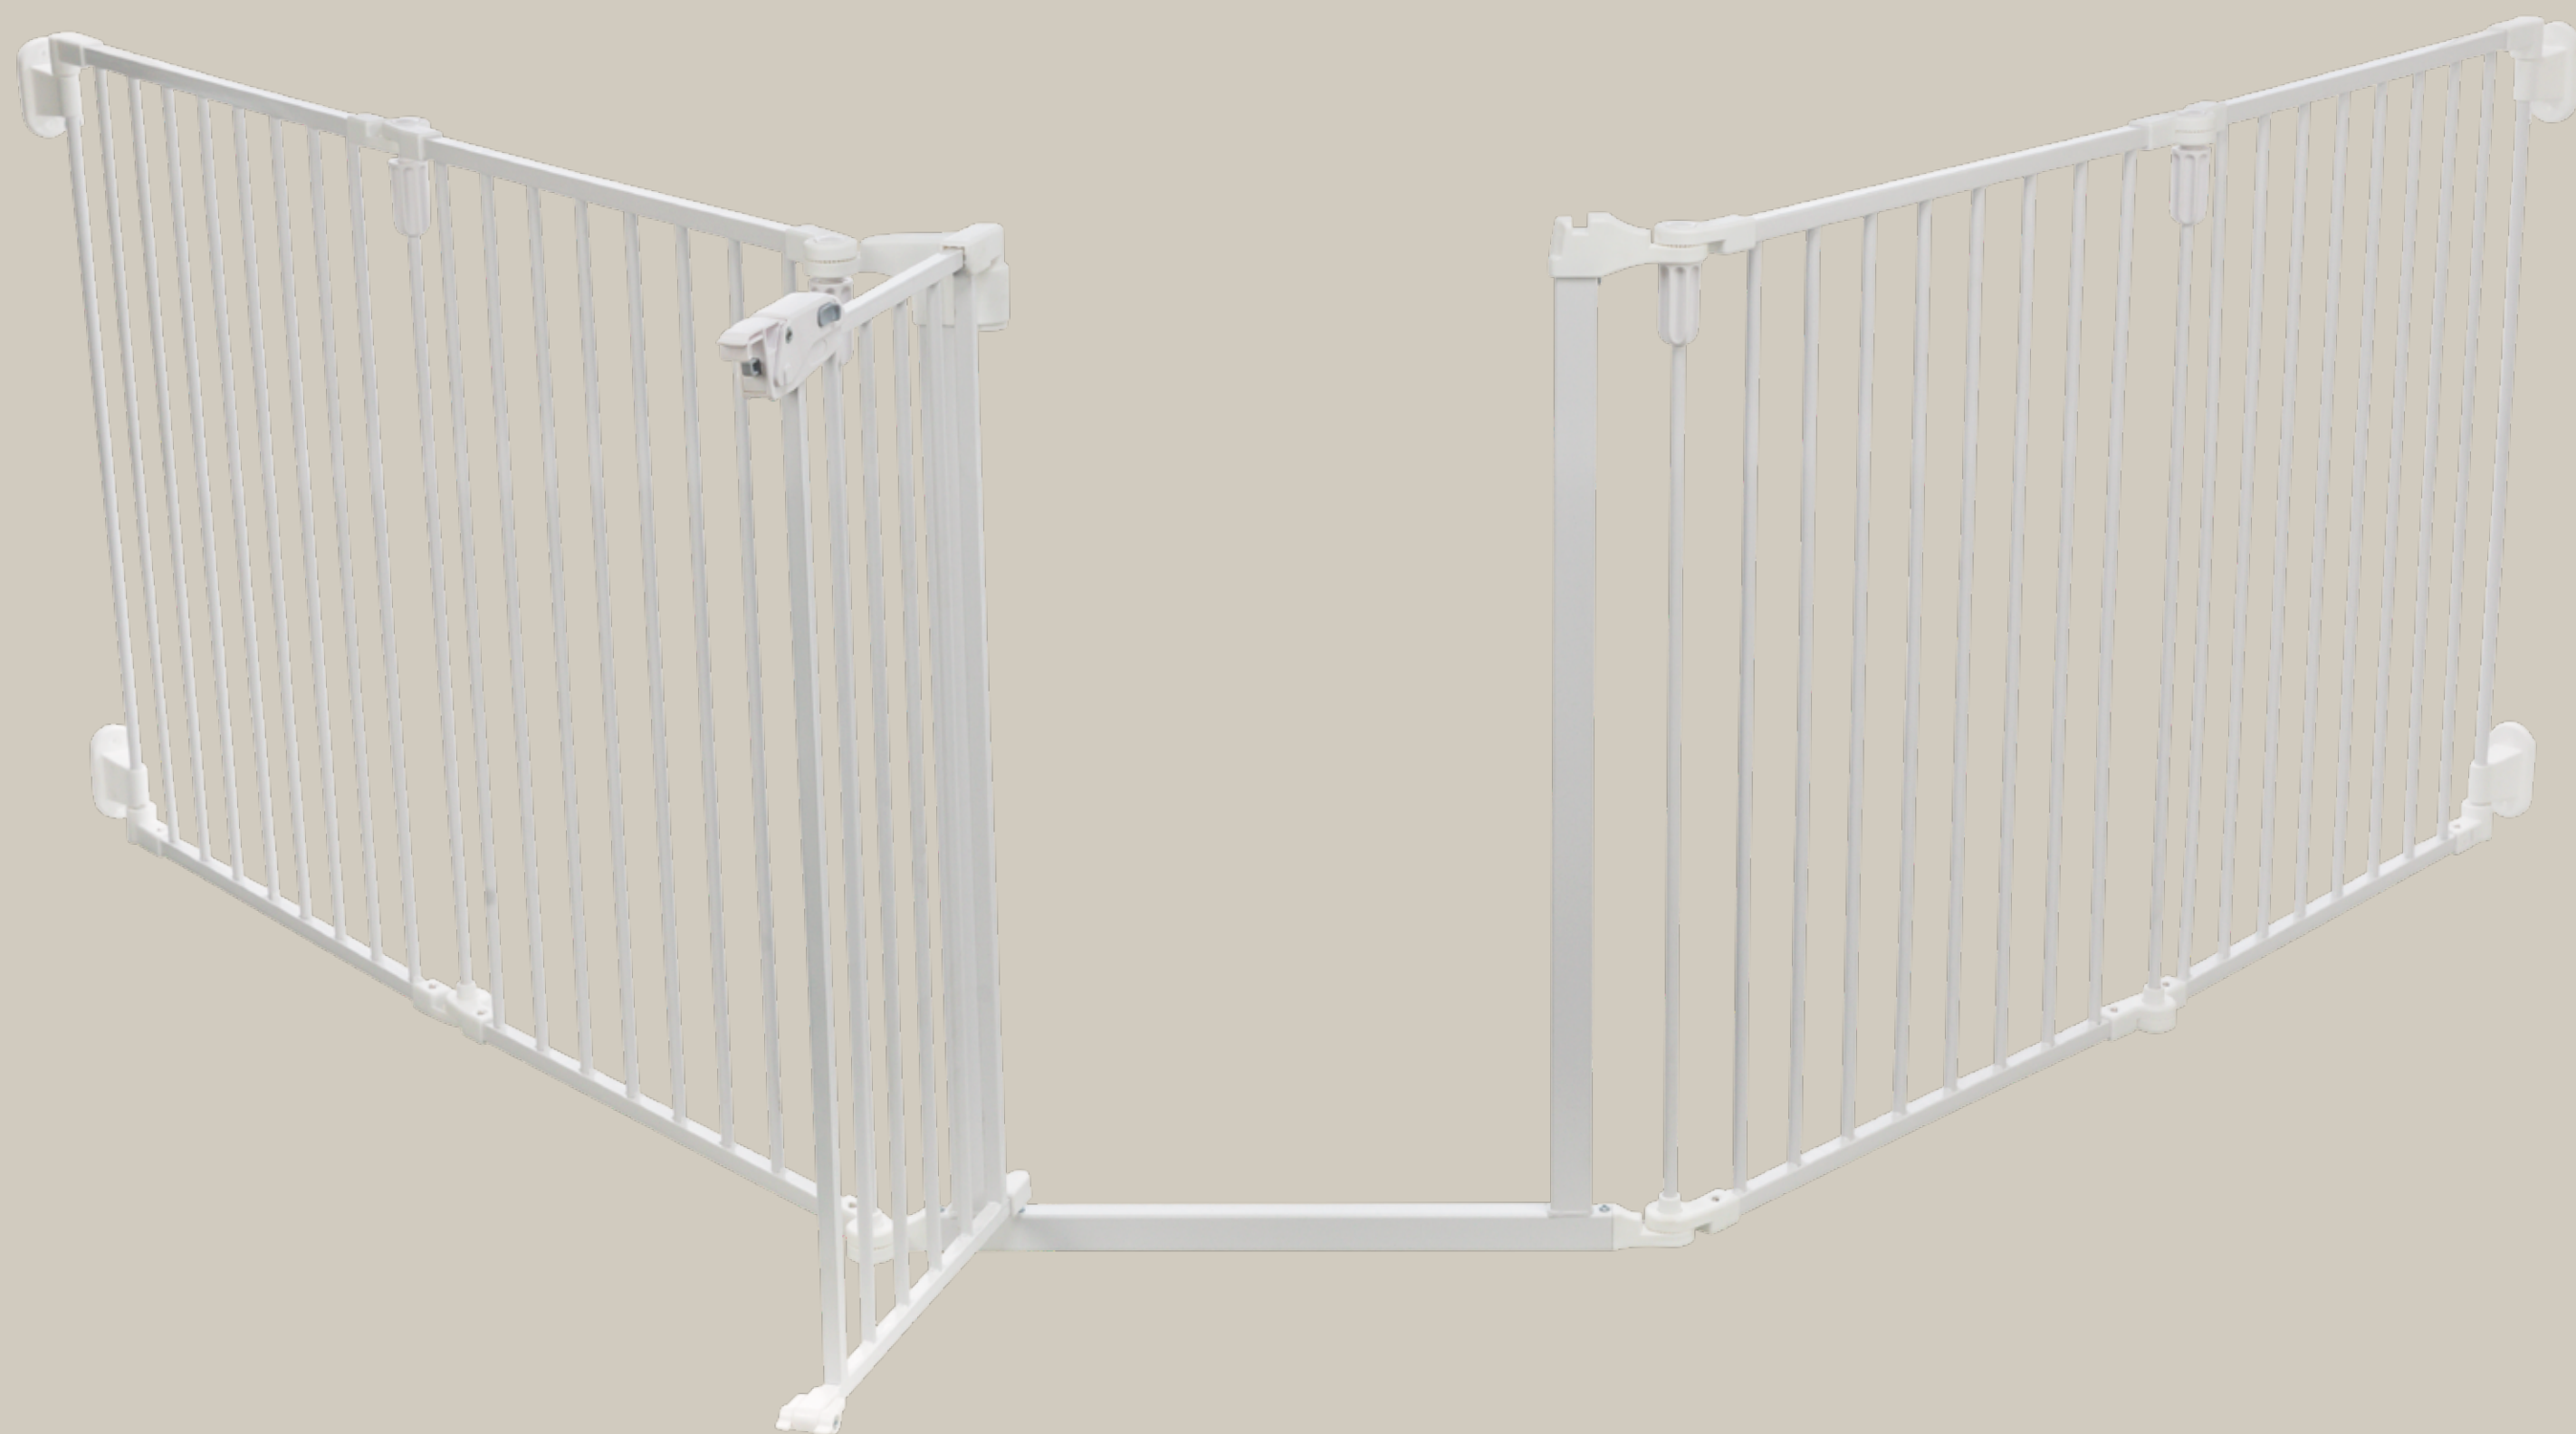

PT Barreira

para bloquear salas, passagens ou escadas | 5 elementos | com porta | dobrável para economizar espaço de armazenamento | comprimento total: 300 cm | com suportes para fixação na parede | metal, lacado

PL Bariarka dla psa

do blokowania pomieszczeń, przejść lub klatek schodowych | 5 elementy | z drzwiczkami | produkt składany, nie zabiera dużo miejsca po złożeniu | długość całkowita: 300 cm | z uchwytyami do montażu na ścianie | metal, malowany proszkowo

CS Bariéra pro psy

pro uzavření místností, chodeb nebo schodišť | 5 prvků | s dvířky | skládací a šetřící prostor při uskladnění | celková délka: 300 cm | s držáky pro montáž na stěnu | kov, lakovaný

DA Gitter

til afskærmning af rum, passager eller trapper | 5 elementer | med dør | sammenklappelig og pladsbesparende | maks. længde: 300 cm | med beslag til montering på væggen | metal, pulverlakeret

SK Mrežová zábrana pre psy

na blokovanie miestností, chodieb alebo schodísk | 5 elementov | s dverami | skladacie a nenáročné na uskladnenie | celková dĺžka: 300 cm | s držiakmi na montáž na stenu | kov, práškovaná farba

UK Загороджувальна решітка для собак

для блокування кімнат, проходів або сходів | 5 елементів | з дверями | складається і займає мало місця для зберігання | загальна довжина: 300 см | з кронштейнами для кріплення на стіну | метал з порошковим покриттям

HU Lekerítő rács kutyáknak

helyiségek, folyosók vagy lépcsőházak elzárásához | 5 elemet | ajtóval | összehajtható és helytakarékosan tárolható | teljes hossz: 300 cm | falra szerelhető konzollal | fém, porszórt bevonat

TRIXIE Heimtierbedarf
Industriestr. 32
24963 Tarp - GERMANY
www.trixie.de

TRIXIE UK Pet Products Ltd.
Unit 7, Deer Park Road,
Moulton Park,
Northampton NN3 6RZ

Made in China 73164